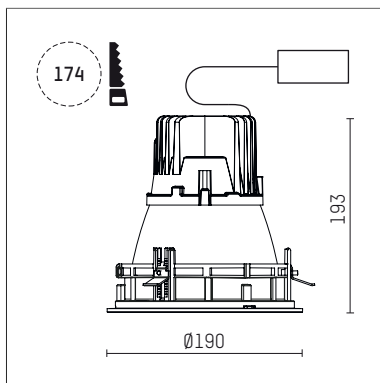

109 108 03 910 R | weiß

complx.150 | IP65
Deckeneinbauleuchte
LED | 28 W 3000 K

- Deckeneinbauleuchte complx.150 IP65
- mit deckenübergreifendem Einbauring
- zum Einbau in abgehängte Decken
- mit LED 2400 lm
- Farbtemperatur: 3000 K
- Farbwiedergabeindex: CRI >90
- L90 / B10 (50.000h)
- SDCM < 2
- Leuchtenlichtstrom: 1890 lm
- Systemleistung: 28 W
- Lichtausbeute: 67,5 lm/W
- rotationssymmetrische Lichtverteilung, medium
- Sicherheitsfangseil für Reflektorbaugruppe
- Darklightreflektor aus Aluminium, hochglänzend eloxiert
- Abblendwinkel: 40 °
- Ausstrahlungswinkel: 25 °
- UGR: -6
- mit externem LED-Betriebsgerät, elektronisch, 220-240 V, 0/50/60 Hz
- Netzanschluss: Steckklemme 2x5x2,5 mm²
- mit IP68 Kabelverschraubung
- Gehäuse aus Aluminium-Druckguss
- Sicherheitsglas, klar
- Einbauring aus Aluminium-Druckguss
- *UNDEFINED TEXT*
- Höhe: 188 mm
- Durchmesser: 190 mm, Einbaudurchmesser: 174 mm
- Einbautiefe: 193 mm, Deckenstärke: 4-35 mm
- Gewicht: 3,3 kg
- Schutzart: IP65
- Schutzklasse I
- 5 Jahre Hoffmeister Garantie
- Made in Germany
- Prüfzeichen: gefertigt nach DIN VDE 0711 / EN 60598, CE
- Farbe: weiß (RAL9016)
- 109 108 03 910 R