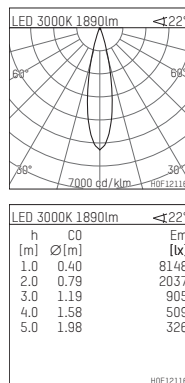

109 108 03 910 R | weiß

complx.150 | IP65
Deckeneinbauleuchte
LED | 28 W 3000 K

- Deckeneinbauleuchte complx.150 IP65
- mit deckenübergreifendem Einbauring
- zum Einbau in abgehängte Decken
- mit LED 2400 lm
- Farbtemperatur: 3000 K
- Farbwiedergabeindex: CRI >90
- L90 / B10 (50.000h)
- SDCM < 2
- Leuchtenlichtstrom: 1890 lm
- Systemleistung: 28 W
- Lichtausbeute: 67,5 lm/W
- rotationssymmetrische Lichtverteilung, medium
- Sicherheitsfangseil für Reflektorbaugruppe
- Darklightreflektor aus Aluminium, hochglänzend eloxiert
- Abblendwinkel: 40 °
- Ausstrahlungswinkel: 25 °
- UGR: -6
- mit externem LED-Betriebsgerät, elektronisch, 220-240 V, 0/50/60 Hz
- Netzanschluss: Steckklemme 2x5x2,5 mm²
- mit IP68 Kabelverschraubung
- Gehäuse aus Aluminium-Druckguss
- Sicherheitsglas, klar
- Einbauring aus Aluminium-Druckguss
- *UNDEFINED TEXT*
- Höhe: 188 mm
- Durchmesser: 190 mm, Einbaudurchmesser: 174 mm
- Einbautiefe: 193 mm, Deckenstärke: 4-35 mm
- Gewicht: 3,3 kg
- Schutzart: IP65
- Schutzklasse I
- 5 Jahre Hoffmeister Garantie
- Made in Germany
- Prüfzeichen: gefertigt nach DIN VDE 0711 / EN 60598, CE
- Farbe: weiß (RAL9016)
- 109 108 03 910 R