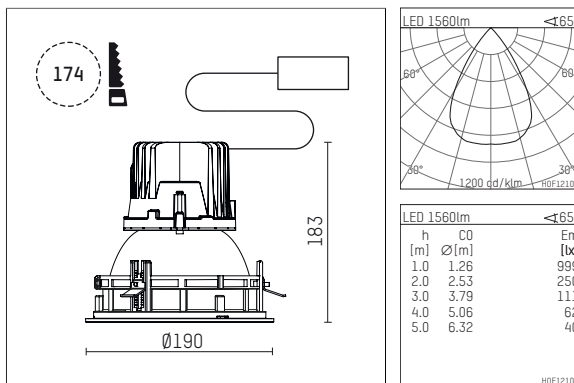

109 117 03 910 R | weiß

complx.150 | IP65
Deckeneinbauleuchte
LED | 28 W 3000 K

- Deckeneinbauleuchte complx.150 IP65
- mit deckenübergreifendem Einbauring
- zum Einbau in abgehängte Decken
- mit LED 2400 lm
- Farbtemperatur: 3000 K
- Farbwiedergabeindex: CRI 90
- L90 / B10 (50.000h)
- SDCM < 2
- Leuchtenlichtstrom: 1560 lm
- Systemleistung: 28 W
- Lichtausbeute: 55,7 lm/W
- rotationssymmetrische Lichtverteilung, wide flood
- Sicherheitsfangseil für Reflektorbaugruppe
- Darklightreflektor aus Aluminium, hochglänzend eloxiert
- Abblendwinkel: 40 °
- UGR: 16
- mit externem LED-Betriebsgerät, elektronisch, 220-240 V, 0/50/60 Hz
- Netzanschluss: Steckklemme 2x5x2,5 mm²
- mit IP68 Kabelverschraubung
- Gehäuse aus Aluminium-Druckguss
- Sicherheitsglas, klar
- Einbauring aus Aluminium-Druckguss
- *UNDEFINED TEXT*
- Höhe: 178 mm
- Durchmesser: 190 mm, Einbaudurchmesser: 174 mm
- Einbautiefe: 183 mm, Deckenstärke: 4-35 mm
- Gewicht: 3,3 kg
- Schutzart: IP65
- Schutzklasse I
- 5 Jahre Hoffmeister Garantie
- Made in Germany
- Prüfzeichen: gefertigt nach DIN VDE 0711 / EN 60598, CE
- Farbe: weiß (RAL9016)
- 109 117 03 910 R