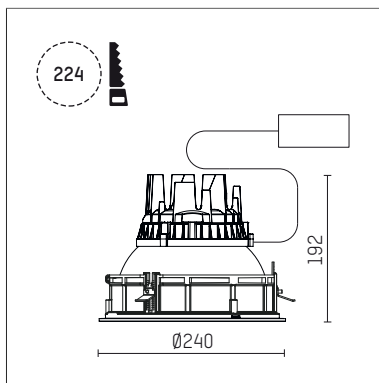

109 302 04 910 R | weiß

complx.200 | IP65
Deckeneinbauleuchte
LED | 37 W 4000 K

- Deckeneinbauleuchte complx.200 IP65
- mit deckenübergreifendem Einbauring
- zum Einbau in abgehängte Decken
- mit LED 3400 lm
- Farbtemperatur: 4000 K
- Farbwiedergabeindex: CRI >80
- L90 / B10 (50.000h)
- SDCM < 3
- Leuchtenlichtstrom: 2770 lm
- Systemleistung: 37 W
- Lichtausbeute: 74,9 lm/W
- rotationssymmetrische Lichtverteilung, spot
- Sicherheitsfangseil für Reflektorbaugruppe
- Darklightreflektor aus Aluminium, hochglänzend eloxiert
- Abblendwinkel: 30 °
- Ausstrahlungswinkel: 15 °
- UGR: -5
- mit externem LED-Betriebsgerät, elektronisch, 220-240 V, 0/50/60 Hz
- Netzanschluss: Steckklemme 2x5x2,5 mm²
- mit IP68 Kabelverschraubung
- Gehäuse aus Aluminium-Druckguss
- Sicherheitsglas, klar
- Einbauring aus Aluminium-Druckguss
- Kühlkörper aus Aluminium
- *UNDEFINED TEXT*
- Höhe: 187 mm
- Durchmesser: 240 mm, Einbaudurchmesser: 224 mm
- Einbautiefe: 192 mm, Deckenstärke: 4-35 mm
- Gewicht: 4,1 kg
- Schutzart: IP65
- Schutzklasse I
- 5 Jahre Hoffmeister Garantie
- Made in Germany
- Prüfzeichen: gefertigt nach DIN VDE 0711 / EN 60598, CE
- Farbe: weiß (RAL9016)
- 109 302 04 910 R