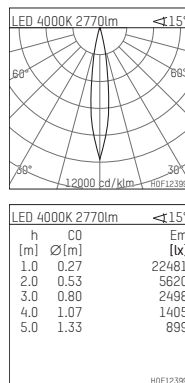

109 302 04 910 R | weiß

complx.200 | IP65
Deckeneinbauleuchte
LED | 37 W 4000 K

- Deckeneinbauleuchte complx.200 IP65
- mit deckenübergreifendem Einbauring
- zum Einbau in abgehängte Decken
- mit LED 3400 lm
- Farbtemperatur: 4000 K
- Farbwiedergabeindex: CRI >80
- L90 / B10 (50.000h)
- SDCM < 3
- Leuchtenlichtstrom: 2770 lm
- Systemleistung: 37 W
- Lichtausbeute: 74,9 lm/W
- rotationssymmetrische Lichtverteilung, spot
- Sicherheitsfangseil für Reflektorbaugruppe
- Darklightreflektor aus Aluminium, hochglänzend eloxiert
- Abblendwinkel: 30 °
- Ausstrahlungswinkel: 15 °
- UGR: -5
- mit externem LED-Betriebsgerät, elektronisch, 220-240 V, 0/50/60 Hz
- Netzanschluss: Steckklemme 2x5x2,5 mm²
- mit IP68 Kabelverschraubung
- Gehäuse aus Aluminium-Druckguss
- Sicherheitsglas, klar
- Einbauring aus Aluminium-Druckguss
- Kühlkörper aus Aluminium
- *UNDEFINED TEXT*
- Höhe: 187 mm
- Durchmesser: 240 mm, Einbaudurchmesser: 224 mm
- Einbautiefe: 192 mm, Deckenstärke: 4-35 mm
- Gewicht: 4,1 kg
- Schutzart: IP65
- Schutzklasse I
- 5 Jahre Hoffmeister Garantie
- Made in Germany
- Prüfzeichen: gefertigt nach DIN VDE 0711 / EN 60598, CE
- Farbe: weiß (RAL9016)
- 109 302 04 910 R