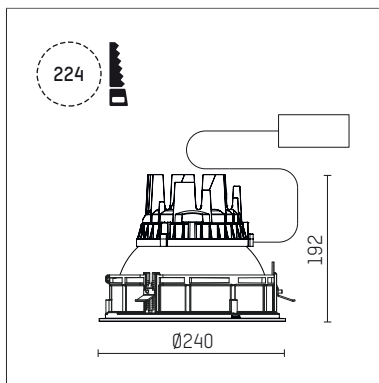

109 303 03 910 RD | weiß

complx.200 | IP65
Deckeneinbauleuchte
LED | 37 W 3000 K

- Deckeneinbauleuchte complx.200 IP65
- mit deckenübergreifendem Einbauring
- zum Einbau in abgehängte Decken
- mit LED 3000 lm
- Farbtemperatur: 3000 K
- Farbwiedergabeindex: CRI 90
- L90 / B10 (50.000h)
- SDCM < 3
- Leuchtenlichtstrom: 2390 lm
- Systemleistung: 37 W
- Lichtausbeute: 64,6 lm/W
- rotationssymmetrische Lichtverteilung, medium
- Sicherheitsfangseil für Reflektorbaugruppe
- Darklightreflektor aus Aluminium, hochglänzend eloxiert
- Abblendwinkel: 30 °
- Ausstrahlungswinkel: 25 °
- UGR: -3
- mit externem LED-Betriebsgerät, elektronisch (DALI), 220-240 V, 0/50/60 Hz
- LED-Platine temperaturüberwacht (NTC)
- dimmbar
- Dimmbereich: 100-1 %
- Netzanschluss: Steckklemme 2x5x2,5 mm²
- mit IP68 Kabelverschraubung
- Gehäuse aus Aluminium-Druckguss
- Sicherheitsglas, klar
- Einbauring aus Aluminium-Druckguss
- Kühlkörper aus Aluminium
- *UNDEFINED TEXT*
- Höhe: 187 mm
- Durchmesser: 240 mm, Einbaudurchmesser: 224 mm
- Einbautiefe: 192 mm, Deckenstärke: 4-35 mm
- Gewicht: 4,1 kg
- Schutzart: IP65
- Schutzklasse I
- 5 Jahre Hoffmeister Garantie
- Made in Germany
- Prüfzeichen: gefertigt nach DIN VDE 0711 / EN 60598, CE
- Farbe: weiß (RAL9016)
- 109 303 03 910 RD