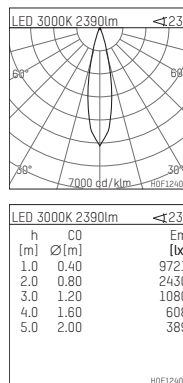

109 303 03 910 RD | weiß

complx.200 | IP65
Deckeneinbauleuchte
LED | 37 W 3000 K

- Deckeneinbauleuchte complx.200 IP65
- mit deckenübergreifendem Einbauring
- zum Einbau in abgehängte Decken
- mit LED 3000 lm
- Farbtemperatur: 3000 K
- Farbwiedergabeindex: CRI 90
- L90 / B10 (50.000h)
- SDCM < 3
- Leuchtenlichtstrom: 2390 lm
- Systemleistung: 37 W
- Lichtausbeute: 64,6 lm/W
- rotationssymmetrische Lichtverteilung, medium
- Sicherheitsfangseil für Reflektorbaugruppe
- Darklightreflektor aus Aluminium, hochglänzend eloxiert
- Abblendwinkel: 30 °
- Ausstrahlungswinkel: 25 °
- UGR: -3
- mit externem LED-Betriebsgerät, elektronisch (DALI), 220-240 V, 0/50/60 Hz
- LED-Platine temperaturüberwacht (NTC)
- dimmbar
- Dimmbereich: 100-1 %
- Netzanschluss: Steckklemme 2x5x2,5 mm²
- mit IP68 Kabelverschraubung
- Gehäuse aus Aluminium-Druckguss
- Sicherheitsglas, klar
- Einbauring aus Aluminium-Druckguss
- Kühlkörper aus Aluminium
- *UNDEFINED TEXT*
- Höhe: 187 mm
- Durchmesser: 240 mm, Einbaudurchmesser: 224 mm
- Einbautiefe: 192 mm, Deckenstärke: 4-35 mm
- Gewicht: 4,1 kg
- Schutzart: IP65
- Schutzklasse I
- 5 Jahre Hoffmeister Garantie
- Made in Germany
- Prüfzeichen: gefertigt nach DIN VDE 0711 / EN 60598, CE
- Farbe: weiß (RAL9016)
- 109 303 03 910 RD