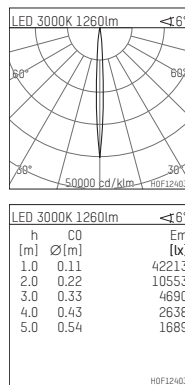

## 109 305 03 910 R | weiß

complx.200 | IP65  
Deckeneinbauleuchte  
LED | 26 W 3000 K

- Deckeneinbauleuchte complx.200 IP65
- mit deckenübergreifendem Einbauring
- zum Einbau in abgehängte Decken
- mit LED 1700 lm
- Farbtemperatur: 3000 K
- Farbwiedergabeindex: CRI 90
- L90 / B10 (50.000h)
- SDCM < 3
- Leuchtenlichtstrom: 1260 lm
- Systemleistung: 26 W
- Lichtausbeute: 48,5 lm/W
- rotationssymmetrische Lichtverteilung, narrow spot
- Sicherheitsfangseil für Reflektorbaugruppe
- Darklightreflektor aus Aluminium, hochglänzend eloxiert
- Abblendwinkel: 40 °
- Ausstrahlungswinkel: 5 °
- UGR: -1
- mit externem LED-Betriebsgerät, elektronisch, 220-240 V, 0/50/60 Hz
- Netzanschluss: Steckklemme 2x5x2,5 mm<sup>2</sup>
- mit IP68 Kabelverschraubung
- Gehäuse aus Aluminium-Druckguss
- Sicherheitsglas, klar
- Einbauring aus Aluminium-Druckguss
- Kühlkörper aus Aluminium
- \*UNDEFINED TEXT\*
- Höhe: 228 mm
- Durchmesser: 240 mm, Einbaudurchmesser: 224 mm
- Einbautiefe: 233 mm, Deckenstärke: 4-35 mm
- Gewicht: 4,1 kg
- Schutzart: IP65
- Schutzklasse I
- 5 Jahre Hoffmeister Garantie
- Made in Germany
- Prüfzeichen: gefertigt nach DIN VDE 0711 / EN 60598, CE
- Farbe: weiß (RAL9016)
- 109 305 03 910 R