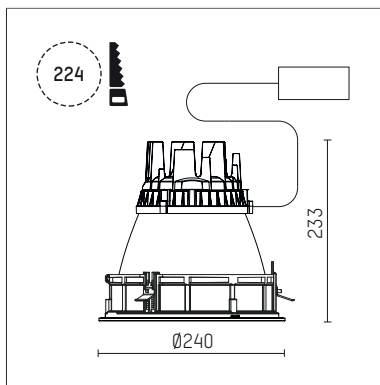

## 109 305 03 910 R | weiß

complx.200 | IP65  
Deckeneinbauleuchte  
LED | 26 W 3000 K

- Deckeneinbauleuchte complx.200 IP65
- mit deckenübergreifendem Einbauring
- zum Einbau in abgehängte Decken
- mit LED 1700 lm
- Farbtemperatur: 3000 K
- Farbwiedergabeindex: CRI 90
- L90 / B10 (50.000h)
- SDCM < 3
- Leuchtenlichtstrom: 1260 lm
- Systemleistung: 26 W
- Lichtausbeute: 48,5 lm/W
- rotationssymmetrische Lichtverteilung, narrow spot
- Sicherheitsfangseil für Reflektorbaugruppe
- Darklightreflektor aus Aluminium, hochglänzend eloxiert
- Abblendwinkel: 40 °
- Ausstrahlungswinkel: 5 °
- UGR: -1
- mit externem LED-Betriebsgerät, elektronisch, 220-240 V, 0/50/60 Hz
- Netzanschluss: Steckklemme 2x5x2,5 mm<sup>2</sup>
- mit IP68 Kabelverschraubung
- Gehäuse aus Aluminium-Druckguss
- Sicherheitsglas, klar
- Einbauring aus Aluminium-Druckguss
- Kühlkörper aus Aluminium
- \*UNDEFINED TEXT\*
- Höhe: 228 mm
- Durchmesser: 240 mm, Einbaudurchmesser: 224 mm
- Einbautiefe: 233 mm, Deckenstärke: 4-35 mm
- Gewicht: 4,1 kg
- Schutzart: IP65
- Schutzklasse I
- 5 Jahre Hoffmeister Garantie
- Made in Germany
- Prüfzeichen: gefertigt nach DIN VDE 0711 / EN 60598, CE
- Farbe: weiß (RAL9016)
- 109 305 03 910 R