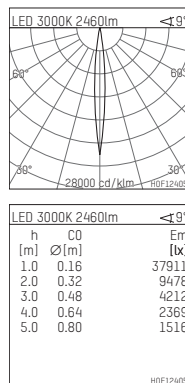

109 306 03 910 R | weiß

complx.200 | IP65
Deckeneinbauleuchte
LED | 37 W 3000 K

- Deckeneinbauleuchte complx.200 IP65
- mit deckenübergreifendem Einbauring
- zum Einbau in abgehängte Decken
- mit LED 3000 lm
- Farbtemperatur: 3000 K
- Farbwiedergabeindex: CRI 90
- L90 / B10 (50.000h)
- SDCM < 3
- Leuchtenlichtstrom: 2460 lm
- Systemleistung: 37 W
- Lichtausbeute: 66,5 lm/W
- rotationssymmetrische Lichtverteilung, spot
- Sicherheitsfangseil für Reflektorbaugruppe
- Darklightreflektor aus Aluminium, hochglänzend eloxiert
- Abblendwinkel: 40 °
- Ausstrahlungswinkel: 10 °
- UGR: -12
- mit externem LED-Betriebsgerät, elektronisch, 220-240 V, 0/50/60 Hz
- Netzanschluss: Steckklemme 2x5x2,5 mm²
- mit IP68 Kabelverschraubung
- Gehäuse aus Aluminium-Druckguss
- Sicherheitsglas, klar
- Einbauring aus Aluminium-Druckguss
- Kühlkörper aus Aluminium
- *UNDEFINED TEXT*
- Höhe: 228 mm
- Durchmesser: 240 mm, Einbaudurchmesser: 224 mm
- Einbautiefe: 233 mm, Deckenstärke: 4-35 mm
- Gewicht: 4,1 kg
- Schutzart: IP65
- Schutzklasse I
- 5 Jahre Hoffmeister Garantie
- Made in Germany
- Prüfzeichen: gefertigt nach DIN VDE 0711 / EN 60598, CE
- Farbe: weiß (RAL9016)
- 109 306 03 910 R