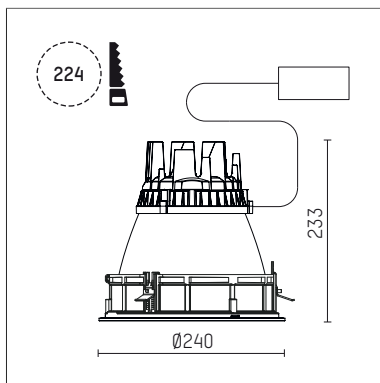

109 306 03 910 R | weiß

complx.200 | IP65
Deckeneinbauleuchte
LED | 37 W 3000 K

- Deckeneinbauleuchte complx.200 IP65
- mit deckenübergreifendem Einbauring
- zum Einbau in abgehängte Decken
- mit LED 3000 lm
- Farbtemperatur: 3000 K
- Farbwiedergabeindex: CRI 90
- L90 / B10 (50.000h)
- SDCM < 3
- Leuchtenlichtstrom: 2460 lm
- Systemleistung: 37 W
- Lichtausbeute: 66,5 lm/W
- rotationssymmetrische Lichtverteilung, spot
- Sicherheitsfangseil für Reflektorbaugruppe
- Darklightreflektor aus Aluminium, hochglänzend eloxiert
- Abblendwinkel: 40 °
- Ausstrahlungswinkel: 10 °
- UGR: -12
- mit externem LED-Betriebsgerät, elektronisch, 220-240 V, 0/50/60 Hz
- Netzanschluss: Steckklemme 2x5x2,5 mm²
- mit IP68 Kabelverschraubung
- Gehäuse aus Aluminium-Druckguss
- Sicherheitsglas, klar
- Einbauring aus Aluminium-Druckguss
- Kühlkörper aus Aluminium
- *UNDEFINED TEXT*
- Höhe: 228 mm
- Durchmesser: 240 mm, Einbaudurchmesser: 224 mm
- Einbautiefe: 233 mm, Deckenstärke: 4-35 mm
- Gewicht: 4,1 kg
- Schutzart: IP65
- Schutzklasse I
- 5 Jahre Hoffmeister Garantie
- Made in Germany
- Prüfzeichen: gefertigt nach DIN VDE 0711 / EN 60598, CE
- Farbe: weiß (RAL9016)
- 109 306 03 910 R