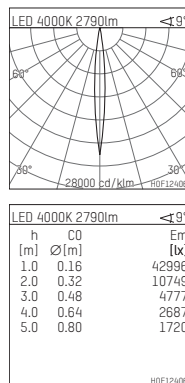

109 306 04 910 R | weiß

complx.200 | IP65
Deckeneinbauleuchte
LED | 37 W 4000 K

- Deckeneinbauleuchte complx.200 IP65
- mit deckenübergreifendem Einbauring
- zum Einbau in abgehängte Decken
- mit LED 3400 lm
- Farbtemperatur: 4000 K
- Farbwiedergabeindex: CRI >80
- L90 / B10 (50.000h)
- SDCM < 3
- Leuchtenlichtstrom: 2790 lm
- Systemleistung: 37 W
- Lichtausbeute: 75,4 lm/W
- rotationssymmetrische Lichtverteilung, spot
- Sicherheitsfangseil für Reflektorbaugruppe
- Darklightreflektor aus Aluminium, hochglänzend eloxiert
- Abblendwinkel: 40 °
- Ausstrahlungswinkel: 10 °
- UGR: -12
- mit externem LED-Betriebsgerät, elektronisch, 220-240 V, 0/50/60 Hz
- Netzanschluss: Steckklemme 2x5x2,5 mm²
- mit IP68 Kabelverschraubung
- Gehäuse aus Aluminium-Druckguss
- Sicherheitsglas, klar
- Einbauring aus Aluminium-Druckguss
- Kühlkörper aus Aluminium
- *UNDEFINED TEXT*
- Höhe: 228 mm
- Durchmesser: 240 mm, Einbaudurchmesser: 224 mm
- Einbautiefe: 233 mm, Deckenstärke: 4-35 mm
- Gewicht: 4,1 kg
- Schutzart: IP65
- Schutzklasse I
- 5 Jahre Hoffmeister Garantie
- Made in Germany
- Prüfzeichen: gefertigt nach DIN VDE 0711 / EN 60598, CE
- Farbe: weiß (RAL9016)
- 109 306 04 910 R