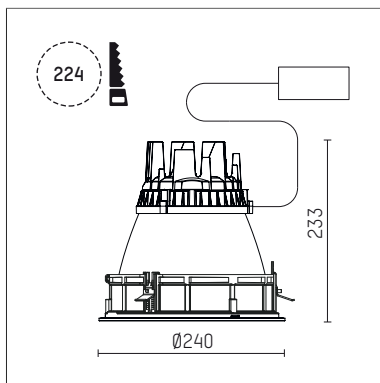

109 306 04 910 R | weiß

complx.200 | IP65
Deckeneinbauleuchte
LED | 37 W 4000 K

- Deckeneinbauleuchte complx.200 IP65
- mit deckenübergreifendem Einbauring
- zum Einbau in abgehängte Decken
- mit LED 3400 lm
- Farbtemperatur: 4000 K
- Farbwiedergabeindex: CRI >80
- L90 / B10 (50.000h)
- SDCM < 3
- Leuchtenlichtstrom: 2790 lm
- Systemleistung: 37 W
- Lichtausbeute: 75,4 lm/W
- rotationssymmetrische Lichtverteilung, spot
- Sicherheitsfangseil für Reflektorbaugruppe
- Darklightreflektor aus Aluminium, hochglänzend eloxiert
- Abblendwinkel: 40 °
- Ausstrahlungswinkel: 10 °
- UGR: -12
- mit externem LED-Betriebsgerät, elektronisch, 220-240 V, 0/50/60 Hz
- Netzanschluss: Steckklemme 2x5x2,5 mm²
- mit IP68 Kabelverschraubung
- Gehäuse aus Aluminium-Druckguss
- Sicherheitsglas, klar
- Einbauring aus Aluminium-Druckguss
- Kühlkörper aus Aluminium
- *UNDEFINED TEXT*
- Höhe: 228 mm
- Durchmesser: 240 mm, Einbaudurchmesser: 224 mm
- Einbautiefe: 233 mm, Deckenstärke: 4-35 mm
- Gewicht: 4,1 kg
- Schutzart: IP65
- Schutzklasse I
- 5 Jahre Hoffmeister Garantie
- Made in Germany
- Prüfzeichen: gefertigt nach DIN VDE 0711 / EN 60598, CE
- Farbe: weiß (RAL9016)
- 109 306 04 910 R