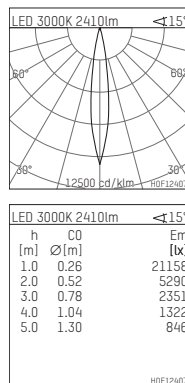

## 109 307 03 910 R | weiß

complx.200 | IP65  
Deckeneinbauleuchte  
LED | 37 W 3000 K

- Deckeneinbauleuchte complx.200 IP65
- mit deckenübergreifendem Einbauring
- zum Einbau in abgehängte Decken
- mit LED 3000 lm
- Farbtemperatur: 3000 K
- Farbwiedergabeindex: CRI 90
- L90 / B10 (50.000h)
- SDCM < 3
- Leuchtenlichtstrom: 2410 lm
- Systemleistung: 37 W
- Lichtausbeute: 65,1 lm/W
- rotationssymmetrische Lichtverteilung, spot
- Sicherheitsfangseil für Reflektorbaugruppe
- Darklightreflektor aus Aluminium, hochglänzend eloxiert
- Abblendwinkel: 40 °
- Ausstrahlungswinkel: 15 °
- UGR: -8
- mit externem LED-Betriebsgerät, elektronisch, 220-240 V, 0/50/60 Hz
- Netzanschluss: Steckklemme 2x5x2,5 mm<sup>2</sup>
- mit IP68 Kabelverschraubung
- Gehäuse aus Aluminium-Druckguss
- Sicherheitsglas, klar
- Einbauring aus Aluminium-Druckguss
- Kühlkörper aus Aluminium
- \*UNDEFINED TEXT\*
- Höhe: 228 mm
- Durchmesser: 240 mm, Einbaudurchmesser: 224 mm
- Einbautiefe: 233 mm, Deckenstärke: 4-35 mm
- Gewicht: 4,1 kg
- Schutzart: IP65
- Schutzklasse I
- 5 Jahre Hoffmeister Garantie
- Made in Germany
- Prüfzeichen: gefertigt nach DIN VDE 0711 / EN 60598, CE
- Farbe: weiß (RAL9016)
- 109 307 03 910 R