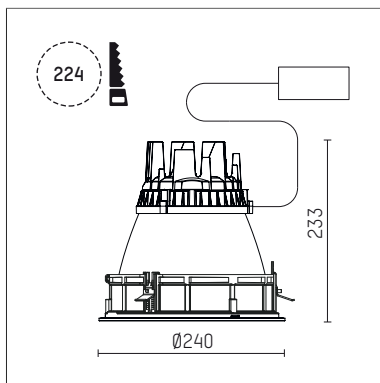

## 109 307 03 910 R | weiß

complx.200 | IP65  
Deckeneinbauleuchte  
LED | 37 W 3000 K

- Deckeneinbauleuchte complx.200 IP65
- mit deckenübergreifendem Einbauring
- zum Einbau in abgehängte Decken
- mit LED 3000 lm
- Farbtemperatur: 3000 K
- Farbwiedergabeindex: CRI 90
- L90 / B10 (50.000h)
- SDCM < 3
- Leuchtenlichtstrom: 2410 lm
- Systemleistung: 37 W
- Lichtausbeute: 65,1 lm/W
- rotationssymmetrische Lichtverteilung, spot
- Sicherheitsfangseil für Reflektorbaugruppe
- Darklightreflektor aus Aluminium, hochglänzend eloxiert
- Abblendwinkel: 40 °
- Ausstrahlungswinkel: 15 °
- UGR: -8
- mit externem LED-Betriebsgerät, elektronisch, 220-240 V, 0/50/60 Hz
- Netzanschluss: Steckklemme 2x5x2,5 mm<sup>2</sup>
- mit IP68 Kabelverschraubung
- Gehäuse aus Aluminium-Druckguss
- Sicherheitsglas, klar
- Einbauring aus Aluminium-Druckguss
- Kühlkörper aus Aluminium
- \*UNDEFINED TEXT\*
- Höhe: 228 mm
- Durchmesser: 240 mm, Einbaudurchmesser: 224 mm
- Einbautiefe: 233 mm, Deckenstärke: 4-35 mm
- Gewicht: 4,1 kg
- Schutzart: IP65
- Schutzklasse I
- 5 Jahre Hoffmeister Garantie
- Made in Germany
- Prüfzeichen: gefertigt nach DIN VDE 0711 / EN 60598, CE
- Farbe: weiß (RAL9016)
- 109 307 03 910 R