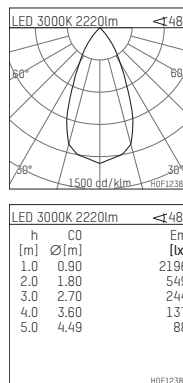

109 316 03 910 R | weiß

complx.200 | IP65
Deckeneinbauleuchte
LED | 37 W 3000 K

- Deckeneinbauleuchte complx.200 IP65
- mit deckenübergreifendem Einbauring
- zum Einbau in abgehängte Decken
- mit LED 3400 lm
- Farbtemperatur: 3000 K
- Farbwiedergabeindex: CRI >90
- L90 / B10 (50.000h)
- SDCM < 3
- Leuchtenlichtstrom: 2220 lm
- Systemleistung: 37 W
- Lichtausbeute: 60,0 lm/W
- rotationssymmetrische Lichtverteilung, flood
- Sicherheitsfangseil für Reflektorbaugruppe
- Darklightreflektor aus Aluminium, hochglänzend eloxiert
- Abblendwinkel: 40 °
- UGR: 13
- mit externem LED-Betriebsgerät, elektronisch, 220-240 V, 0/50/60 Hz
- LED-Platine temperaturüberwacht (NTC)
- Netzanschluss: Steckklemme 2x5x2,5 mm²
- mit IP68 Kabelverschraubung
- Gehäuse aus Aluminium-Druckguss
- Sicherheitsglas, klar
- Einbauring aus Aluminium-Druckguss
- Kühlkörper aus Aluminium
- *UNDEFINED TEXT*
- Höhe: 210 mm
- Durchmesser: 240 mm, Einbaudurchmesser: 224 mm
- Einbautiefe: 215 mm, Deckenstärke: 4-35 mm
- Gewicht: 4,1 kg
- Schutzart: IP65
- Schutzklasse I
- 5 Jahre Hoffmeister Garantie
- Made in Germany
- Prüfzeichen: gefertigt nach DIN VDE 0711 / EN 60598, CE
- Farbe: weiß (RAL9016)
- 109 316 03 910 R