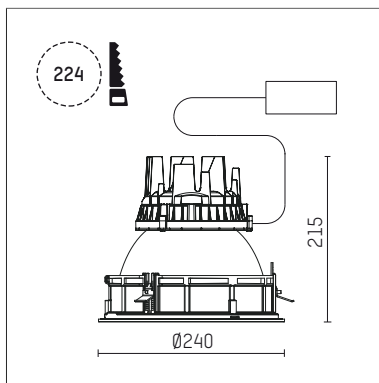

109 316 03 910 R | weiß

complx.200 | IP65
Deckeneinbauleuchte
LED | 37 W 3000 K

- Deckeneinbauleuchte complx.200 IP65
- mit deckenübergreifendem Einbauring
- zum Einbau in abgehängte Decken
- mit LED 3400 lm
- Farbtemperatur: 3000 K
- Farbwiedergabeindex: CRI >90
- L90 / B10 (50.000h)
- SDCM < 3
- Leuchtenlichtstrom: 2220 lm
- Systemleistung: 37 W
- Lichtausbeute: 60,0 lm/W
- rotationssymmetrische Lichtverteilung, flood
- Sicherheitsfangseil für Reflektorbaugruppe
- Darklightreflektor aus Aluminium, hochglänzend eloxiert
- Abblendwinkel: 40 °
- UGR: 13
- mit externem LED-Betriebsgerät, elektronisch, 220-240 V, 0/50/60 Hz
- LED-Platine temperaturüberwacht (NTC)
- Netzanschluss: Steckklemme 2x5x2,5 mm²
- mit IP68 Kabelverschraubung
- Gehäuse aus Aluminium-Druckguss
- Sicherheitsglas, klar
- Einbauring aus Aluminium-Druckguss
- Kühlkörper aus Aluminium
- *UNDEFINED TEXT*
- Höhe: 210 mm
- Durchmesser: 240 mm, Einbaudurchmesser: 224 mm
- Einbautiefe: 215 mm, Deckenstärke: 4-35 mm
- Gewicht: 4,1 kg
- Schutzart: IP65
- Schutzklasse I
- 5 Jahre Hoffmeister Garantie
- Made in Germany
- Prüfzeichen: gefertigt nach DIN VDE 0711 / EN 60598, CE
- Farbe: weiß (RAL9016)
- 109 316 03 910 R