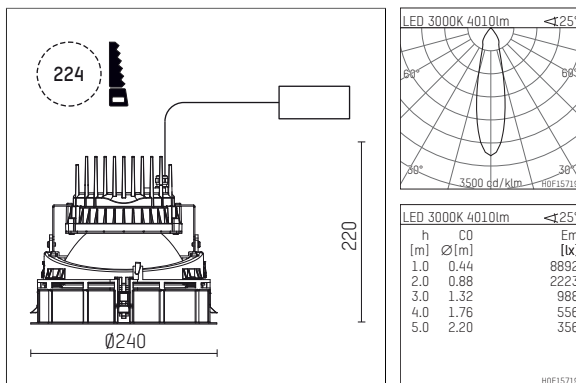

109 363 03 910 RD | weiß

complx.200 | IP65
Deckeneinbauleuchte
LED COB | 39 W 3000 K

- Deckeneinbauleuchte complx.200 IP65
- mit deckenübergreifendem Einbauring
- zum Einbau in abgehängte Decken
- mit LED COB 6000 lm
- Farbtemperatur: 3000 K
- Farbwiedergabeindex: CRI >80
- L80 / B10 (50.000h)
- SDCM < 3
- Leuchtenlichtstrom: 4010 lm
- Systemleistung: 39 W
- Lichtausbeute: 102,8 lm/W
- rotationssymmetrische Lichtverteilung, medium
- Sicherheitsfangseil für Reflektorbaugruppe
- Darklightreflektor aus Aluminium, hochglänzend eloxiert
- Abblendwinkel: 40 °
- UGR: 15
- mit externem LED-Betriebsgerät, elektronisch (DALI), 220-240 V, 0/50/60 Hz
- Netzanschluss: Steckklemme 2x5x2,5 mm²
- Gehäuse aus Aluminium-Druckguss
- Sicherheitsglas, klar
- Einbauring aus Aluminium-Druckguss
- Kühlkörper aus Aluminium
- *UNDEFINED TEXT*
- Einbautiefe: 260 mm
- Gewicht: 4,1 kg
- Schutzart: IP65
- Schutzklasse I
- 5 Jahre Hoffmeister Garantie
- Made in Germany
- maximale Umgebungstemperatur: 45 ° C
- Prüfzeichen: gefertigt nach DIN VDE 0711 / EN 60598
- Farbe: weiß (RAL9016)
- 109 363 03 910 RD