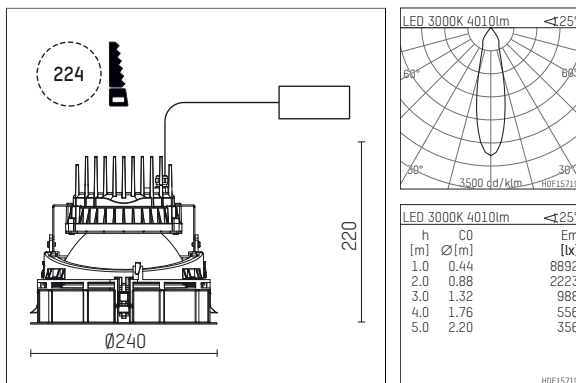

109 363 03 910 R | weiß

complx.200 | IP65
Deckeneinbauleuchte
LED COB | 39 W 3000 K

- Deckeneinbauleuchte complx.200 IP65
- mit deckenübergreifendem Einbauring
- zum Einbau in abgehängte Decken
- mit LED COB 6000 lm
- Farbtemperatur: 3000 K
- Farbwiedergabeindex: CRI >80
- L80 / B10 (50.000h)
- SDCM < 3
- Leuchtenlichtstrom: 4010 lm
- Systemleistung: 39 W
- Lichtausbeute: 102,8 lm/W
- rotationssymmetrische Lichtverteilung, medium
- Sicherheitsfangseil für Reflektorbaugruppe
- Darklightreflektor aus Aluminium, hochglänzend eloxiert
- Abblendwinkel: 40 °
- UGR: 15
- mit externem LED-Betriebsgerät, elektronisch, 220-240 V, 0/50/60 Hz
- Netzanschluss: Steckklemme 2x5x2,5 mm²
- Gehäuse aus Aluminium-Druckguss
- Sicherheitsglas, klar
- Einbauring aus Aluminium-Druckguss
- Kühlkörper aus Aluminium
- *UNDEFINED TEXT*
- Einbautiefe: 260 mm
- Gewicht: 4,1 kg
- Schutzart: IP65
- Schutzklasse I
- 5 Jahre Hoffmeister Garantie
- Made in Germany
- maximale Umgebungstemperatur: 45 ° C
- Prüfzeichen: gefertigt nach DIN VDE 0711 / EN 60598
- Farbe: weiß (RAL9016)
- 109 363 03 910 R