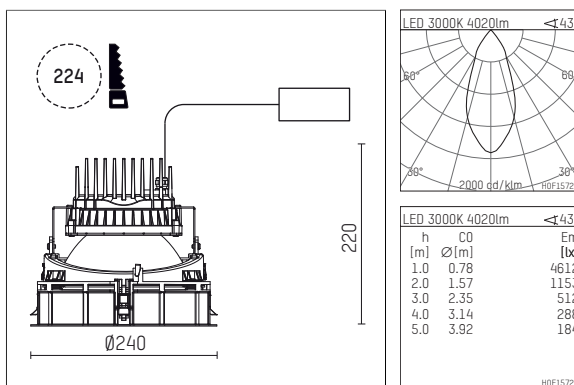

109 364 03 910 RD | weiß

complx.200 | IP65
Deckeneinbauleuchte
LED COB | 39 W 3000 K

- Deckeneinbauleuchte complx.200 IP65
- mit deckenübergreifendem Einbauring
- zum Einbau in abgehängte Decken
- mit LED COB 6000 lm
- Farbtemperatur: 3000 K
- Farbwiedergabeindex: CRI >80
- L80 / B10 (50.000h)
- SDCM < 3
- Leuchtenlichtstrom: 4020 lm
- Systemleistung: 39 W
- Lichtausbeute: 103,1 lm/W
- rotationssymmetrische Lichtverteilung, flood
- Sicherheitsfangseil für Reflektorbaugruppe
- Darklightreflektor aus Aluminium, hochglänzend eloxiert
- Abblendwinkel: 40 °
- UGR: 15
- mit externem LED-Betriebsgerät, elektronisch (DALI), 220-240 V, 0/50/60 Hz
- Netzanschluss: Steckklemme 2x5x2,5 mm²
- Gehäuse aus Aluminium-Druckguss
- Sicherheitsglas, klar
- Einbauring aus Aluminium-Druckguss
- Kühlkörper aus Aluminium
- *UNDEFINED TEXT*
- Einbautiefe: 260 mm
- Gewicht: 4,1 kg
- Schutzart: IP65
- Schutzklasse I
- 5 Jahre Hoffmeister Garantie
- Made in Germany
- maximale Umgebungstemperatur: 45 ° C
- Prüfzeichen: gefertigt nach DIN VDE 0711 / EN 60598
- Farbe: weiß (RAL9016)
- 109 364 03 910 RD