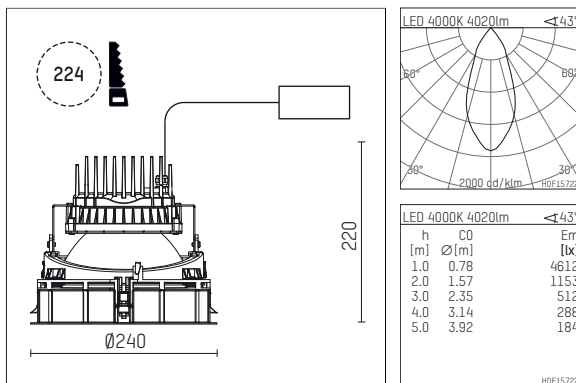

109 364 04 910 R | weiß

complx.200 | IP65
Deckeneinbauleuchte
LED COB | 39 W 4000 K

- Deckeneinbauleuchte complx.200 IP65
- mit deckenübergreifendem Einbauring
- zum Einbau in abgehängte Decken
- mit LED COB 6000 lm
- Farbtemperatur: 4000 K
- Farbwiedergabeindex: CRI >80
- L80 / B10 (50.000h)
- SDCM < 3
- Leuchtenlichtstrom: 4020 lm
- Systemleistung: 39 W
- Lichtausbeute: 103,1 lm/W
- rotationssymmetrische Lichtverteilung, flood
- Sicherheitsfangseil für Reflektorbaugruppe
- Darklightreflektor aus Aluminium, hochglänzend eloxiert
- Abblendwinkel: 40°
- UGR: 15
- mit externem LED-Betriebsgerät, elektronisch, 220-240 V, 0/50/60 Hz
- Netzanschluss: Steckklemme $2 \times 5 \times 2,5$ mm²
- Gehäuse aus Aluminium-Druckguss
- Sicherheitsglas, klar
- Einbauring aus Aluminium-Druckguss
- Kühlkörper aus Aluminium
- *UNDEFINED TEXT*
- Einbautiefe: 260 mm
- Gewicht: 4,1 kg
- Schutzart: IP65
- Schutzklasse I
- 5 Jahre Hoffmeister Garantie
- Made in Germany
- maximale Umgebungstemperatur: 45°C
- Prüfzeichen: gefertigt nach DIN VDE 0711 / EN 60598
- Farbe: weiß (RAL9016)
- 109 364 04 910 R