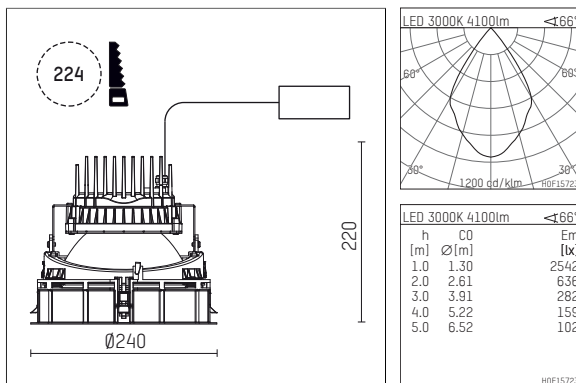

109 365 03 910 RD | weiß

complx.200 | IP65
Deckeneinbauleuchte
LED COB | 39 W 3000 K

- Deckeneinbauleuchte complx.200 IP65
- mit deckenübergreifendem Einbauring
- zum Einbau in abgehängte Decken
- mit LED COB 6000 lm
- Farbtemperatur: 3000 K
- Farbwiedergabeindex: CRI >80
- L80 / B10 (50.000h)
- SDCM < 3
- Leuchtenlichtstrom: 4100 lm
- Systemleistung: 39 W
- Lichtausbeute: 105,1 lm/W
- rotationssymmetrische Lichtverteilung, wide flood
- Sicherheitsfangseil für Reflektorbaugruppe
- Darklightreflektor aus Aluminium, hochglänzend eloxiert
- Abblendwinkel: 40 °
- UGR: 18
- mit externem LED-Betriebsgerät, elektronisch (DALI), 220-240 V, 0/50/60 Hz
- Netzanschluss: Steckklemme 2x5x2,5 mm²
- Gehäuse aus Aluminium-Druckguss
- Sicherheitsglas, klar
- Einbauring aus Aluminium-Druckguss
- Kühlkörper aus Aluminium
- *UNDEFINED TEXT*
- Einbautiefe: 260 mm
- Gewicht: 4,1 kg
- Schutzart: IP65
- Schutzklasse I
- 5 Jahre Hoffmeister Garantie
- Made in Germany
- maximale Umgebungstemperatur: 45 ° C
- Prüfzeichen: gefertigt nach DIN VDE 0711 / EN 60598
- Farbe: weiß (RAL9016)
- 109 365 03 910 RD