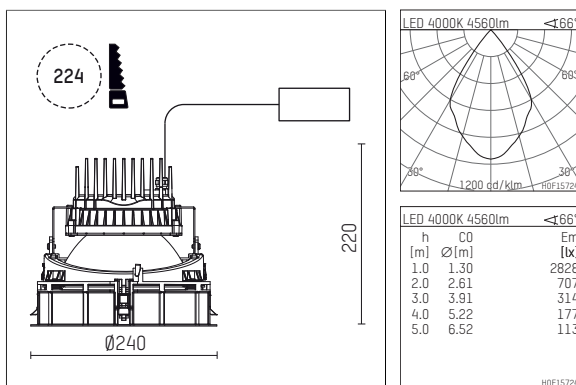

109 365 04 910 RD | weiß

complx.200 | IP65
Deckeneinbauleuchte
LED COB | 39 W 4000 K

- Deckeneinbauleuchte complx.200 IP65
- mit deckenübergreifendem Einbauring
- zum Einbau in abgehängte Decken
- mit LED COB 6000 lm
- Farbtemperatur: 4000 K
- Farbwiedergabeindex: CRI >80
- L80 / B10 (50.000h)
- SDCM < 3
- Leuchtenlichtstrom: 4560 lm
- Systemleistung: 39 W
- Lichtausbeute: 116,9 lm/W
- rotationssymmetrische Lichtverteilung, wide flood
- Sicherheitsfangseil für Reflektorbaugruppe
- Darklightreflektor aus Aluminium, hochglänzend eloxiert
- Abblendwinkel: 40 °
- UGR: 18
- mit externem LED-Betriebsgerät, elektronisch (DALI), 220-240 V, 0/50/60 Hz
- Netzanschluss: Steckklemme 2x5x2,5 mm²
- Gehäuse aus Aluminium-Druckguss
- Sicherheitsglas, klar
- Einbauring aus Aluminium-Druckguss
- Kühlkörper aus Aluminium
- *UNDEFINED TEXT*
- Einbautiefe: 260 mm
- Gewicht: 4,1 kg
- Schutzart: IP65
- Schutzklasse I
- 5 Jahre Hoffmeister Garantie
- Made in Germany
- maximale Umgebungstemperatur: 45 ° C
- Prüfzeichen: gefertigt nach DIN VDE 0711 / EN 60598
- Farbe: weiß (RAL9016)
- 109 365 04 910 RD