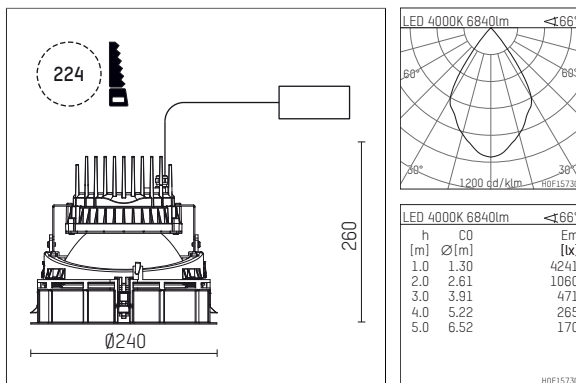

## 109 375 04 910 RD | weiß

complx.200 | IP65  
Deckeneinbauleuchte  
LED COB | 66 W 4000 K

- Deckeneinbauleuchte complx.200 IP65
- mit deckenübergreifendem Einbauring
- zum Einbau in abgehängte Decken
- mit LED COB 10000 lm
- Farbtemperatur: 4000 K
- Farbwiedergabeindex: CRI >80
- L80 / B10 (50.000h)
- SDCM < 3
- Leuchtenlichtstrom: 6840 lm
- Systemleistung: 66 W
- Lichtausbeute: 103,6 lm/W
- rotationssymmetrische Lichtverteilung, wide flood
- Sicherheitsfangseil für Reflektorbaugruppe
- Darklightreflektor aus Aluminium, hochglänzend eloxiert
- Abblendwinkel: 40 °
- UGR: 20
- mit externem LED-Betriebsgerät, elektronisch (DALI), 220-240 V, 0/50/60 Hz
- Netzanschluss: Steckklemme 2x5x2,5 mm²
- Gehäuse aus Aluminium-Druckguss
- Sicherheitsglas, klar
- Einbauring aus Aluminium-Druckguss
- Kühlkörper aus Aluminium
- \*UNDEFINED TEXT\*
- Einbautiefe: 260 mm
- Gewicht: 4,1 kg
- Schutzart: IP65
- Schutzklasse I
- 5 Jahre Hoffmeister Garantie
- Made in Germany
- maximale Umgebungstemperatur: 45 ° C
- Prüfzeichen: gefertigt nach DIN VDE 0711 / EN 60598
- Farbe: weiß (RAL9016)
- 109 375 04 910 RD