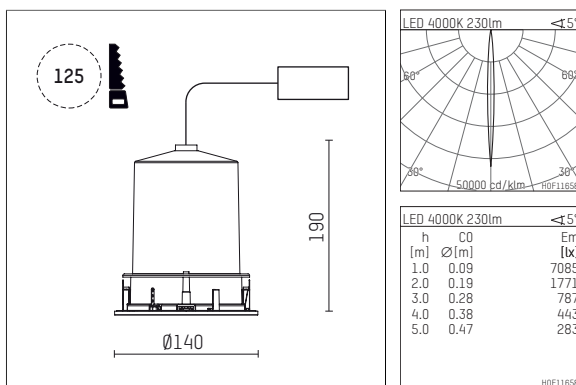

109 720 04 910 RD | weiß

complx.100 | IP65
Richtstrahler
LED | 5 W 4000 K

- Richtstrahler complx.100 IP65
- mit deckenübergreifendem Einbauring
- zum Einbau in abgehängte Decken
- für LED 360 lm
- Farbtemperatur: 4000 K
- Farbwiedergabeindex: CRI >80
- L90 / B10 (50.000h)
- SDCM < 2
- Leuchtenlichtstrom: 230 lm
- Systemleistung: 5 W
- Lichtausbeute: 46,0 lm/W
- rotationssymmetrische Lichtverteilung, narrow spot
- Sicherheitsfangseil für Reflektorbaugruppe
- Reflektor aus Aluminium, hochglänzend eloxiert
- Ausstrahlungswinkel: 5 °
- mit externem LED-Betriebsgerät, elektronisch (DALI), 220-240 V, 0/50/60 Hz
- Amplitudendimmung
- Dimmbereich: 100-0,1 %
- Netzanschluss: Anschlussleitung 2x0,75 mm², Länge: 200 mm
- Gehäuse aus Aluminium-Druckguss
- Sicherheitsglas, klar
- Einbauring aus Aluminium-Druckguss
- *UNDEFINED TEXT*
- Höhe: 180 mm
- Durchmesser: 145 mm, Einbaudurchmesser: 125 mm
- Einbautiefe: 190 mm, Deckenstärke: 2-25mm
- 360° drehbar, Einstellung fixierbar, 0-30° schwenkbar, Einstellung fixierbar
- Gewicht: 0,85 kg
- Schutzart: IP65 (Vorschaltgerät IP20)
- Schutzklasse I
- 5 Jahre Hoffmeister Garantie
- Made in Germany
- Schlagfestigkeitsklasse: IK08
- Prüfzeichen: gefertigt nach DIN VDE 0711 / EN 60598, CE
- Farbe: weiß (RAL9016)
- 109 720 04 910 RD

- Übersicht des Zubehörs auf der/ den Folgeseite/ n

109 720 04 910 RD

Zubehör**Optionales Zubehör**

Typ	Abmessungen in mm	Artikelnummer	Abb.-Nr.
IP65-Gehäuse für LED-Betriebsgerät Ohne Betriebsgerät (ist im Lieferumfang der Leuchte enthalten) Die Einbautiefe der Leuchte vergrößert sich (siehe Montageanleitung für exakte Einbautiefen je nach Deckenstärke)		119 000 00 721	01