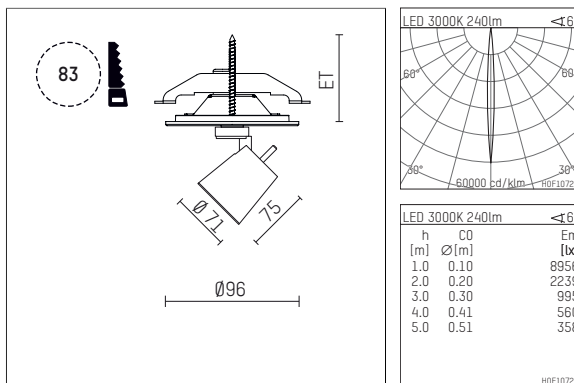

11211113 906-PA | silber

gin.o 1

Strahler

LED | 5 W 3000 K

- Strahler gin.o 1
- mit Einbau-Punktauslass
- für Einbau in Decke oder Wand
- passives Thermomanagement
- mit LED 275 lm
- Farbtemperatur: 3000 K
- Farbwiedergabeindex: CRI >90
- L90 / B10 (50.000h)
- SDCM < 2
- Leuchtenlichtstrom: 240 lm
- Systemleistung: 5 W
- Lichtausbeute: 48,0 lm/W
- rotationssymmetrische Lichtverteilung, narrow spot
- Ausstrahlungswinkel: 6 °
- mit externem LED-Betriebsgerät, elektronisch, 220-240 V, 0/50/60 Hz
- Netzanschluss: Anschlussleitung mit Steckverbindung 2x5x2,5 mm², Länge: 360 mm
- zur Durchverdrahtung geeignet
- Gehäuse aus Aluminium-Druckguss
- Sicherheitsglas, klar
- Deckenplatte aus Aluminium-Druckguss
- *UNDEFINED TEXT*
- Durchmesser: 96 mm, Einbaudurchmesser: 83 mm
- Einbautiefe: 63 mm, Deckenstärke: 1-45 mm
- 360° drehbar, 90° schwenkbar
- Gewicht: 1,1 kg
- Schutzart: IP20
- Schutzklasse I
- 5 Jahre Hoffmeister Garantie
- Made in Germany
- maximale Umgebungstemperatur: 35 ° C
- Prüfzeichen: gefertigt nach DIN VDE 0711 / EN 60598, CE
- Farbe: silber
- 11211113 906-PA

Ergänzungen für optionales Zubehör

Typ	Abmessungen in mm	Artikelnummer	Abb.-Nr.
soft.shape Linse für Strahler gin.a und gin.o Größe 1	Ø: 54	104227	01
Skulpturenlinse für Strahler gin.a und gin.o Größe 1	Ø: 54	103428	02
Prismatikglas für Strahler gin.a und gin.o Größe 1	Ø: 54	104914	03
Wabenraster für Strahler gin.a und gin.o Größe 1		103416	04
soft.spot Linse für Strahler gin.a und gin.o Größe 1	Ø: 54	103429	01