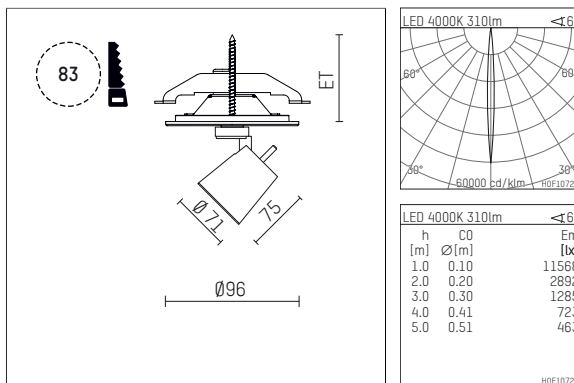

11211114 721-PA | schwarz

gin.o 1

Strahler

LED | 5 W 4000 K

- Strahler gin.o 1
- mit Einbau-Punktauslass
- für Einbau in Decke oder Wand
- passives Thermomanagement
- mit LED 360 lm
- Farbtemperatur: 4000 K
- Farbwiedergabeindex: CRI >80
- L90 / B10 (50.000h)
- SDCM < 2
- Leuchtenlichtstrom: 310 lm
- Systemleistung: 5 W
- Lichtausbeute: 62,0 lm/W
- rotationssymmetrische Lichtverteilung, narrow spot
- Ausstrahlungswinkel: 6 °
- mit externem LED-Betriebsgerät, elektronisch, 220-240 V, 0/50/60 Hz
- Netzanschluss: Anschlussleitung mit Steckverbindung 2x5x2,5 mm², Länge: 360 mm
- zur Durchverdrahtung geeignet
- Gehäuse aus Aluminium-Druckguss
- Sicherheitsglas, klar
- Deckenplatte aus Aluminium-Druckguss
- *UNDEFINED TEXT*
- Durchmesser: 96 mm, Einbaudurchmesser: 83 mm
- Einbautiefe: 63 mm, Deckenstärke: 1-45 mm
- 360° drehbar, 90° schwenkbar
- Gewicht: 1,1 kg
- Schutzart: IP20
- Schutzklasse I
- 5 Jahre Hoffmeister Garantie
- Made in Germany
- maximale Umgebungstemperatur: 35 ° C
- Prüfzeichen: gefertigt nach DIN VDE 0711 / EN 60598, CE
- Farbe: schwarz
- 11211114 721-PA

Ergänzungen für optionales Zubehör

Typ	Abmessungen in mm	Artikelnummer	Abb.-Nr.
soft.shape Linse für Strahler gin.a und gin.o Größe 1	Ø: 54	104227	01
Skulpturenlinse für Strahler gin.a und gin.o Größe 1	Ø: 54	103428	02
Prismatikglas für Strahler gin.a und gin.o Größe 1	Ø: 54	104914	03
Wabenraster für Strahler gin.a und gin.o Größe 1		103416	04
soft.spot Linse für Strahler gin.a und gin.o Größe 1	Ø: 54	103429	01