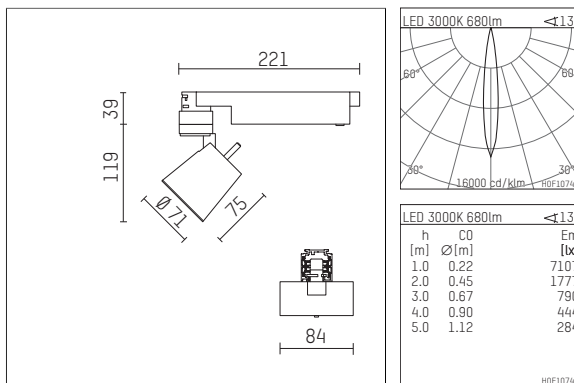

112 122 03 910 D | weiß

gin.o 1

Strahler

LED | 10 W 3000 K

- Strahler gin.o 1
- mit 3-Phasen-DALI-Adapter
- für Hoffmeister control.x Stromschienen
- Phasenwahl bei eingesetztem Adapter möglich
- passives Thermomanagement
- mit LED 800 lm
- Farbtemperatur: 3000 K
- Farbwiedergabeindex: CRI >90
- L90 / B10 (50.000h)
- SDCM < 2
- Leuchtenlichtstrom: 680 lm
- Systemleistung: 10 W
- Lichtausbeute: 68,0 lm/W
- rotationssymmetrische Lichtverteilung, spot
- Ausstrahlungswinkel: 15 °
- im Adapter integriertes LED-Betriebsgerät, elektronisch (DALI), 220-240 V, 0/50/60 Hz
- Amplitudendimmung
- Dimmbereich: 100-1 %
- Gehäuse aus Aluminium-Druckguss
- Adapter aus Thermoplast, glasfaserverstärkt
- Sicherheitsglas, klar
- *UNDEFINED TEXT*
- Länge: 221 mm, Breite: 84 mm, Höhe: 158 mm
- 360° drehbar, 90° schwenkbar
- Gewicht: 0,98 kg
- Schutzart: IP20
- Schutzklasse I
- 5 Jahre Hoffmeister Garantie
- Made in Germany
- maximale Umgebungstemperatur: 35 ° C
- Prüfzeichen: gefertigt nach DIN VDE 0711 / EN 60598, CE
- Farbe: weiß (RAL9016)
- 112 122 03 910 D

Ergänzungen für optionales Zubehör

Typ	Abmessungen in mm	Artikelnummer	Abb.-Nr.
soft.shape Linse für Strahler gin.a und gin.o Größe 1	Ø: 54	104227	01
Skulpturenlinse für Strahler gin.a und gin.o Größe 1	Ø: 54	103428	02
Prismatikglas für Strahler gin.a und gin.o Größe 1	Ø: 54	104914	03
Wabenraster für Strahler gin.a und gin.o Größe 1		103416	04
soft.spot Linse für Strahler gin.a und gin.o Größe 1	Ø: 54	103429	01