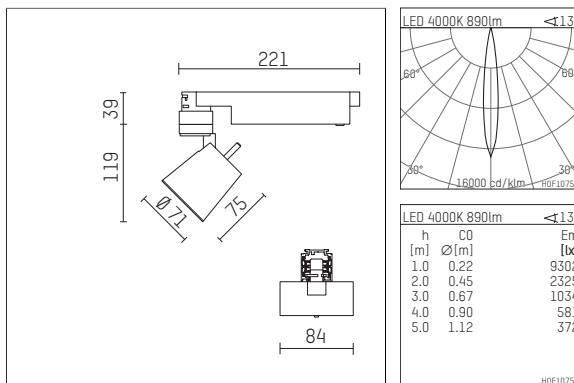

112 122 04 721 D | schwarz

gin.o 1

Strahler

LED | 10 W 4000 K

- Strahler gin.o 1
- mit 3-Phasen-DALI-Adapter
- für Hoffmeister control.x Stromschienen
- Phasenwahl bei eingesetztem Adapter möglich
- passives Thermomanagement
- mit LED 1050 lm
- Farbtemperatur: 4000 K
- Farbwiedergabeindex: CRI >80
- L90 / B10 (50.000h)
- SDCM < 2
- Leuchtenlichtstrom: 890 lm
- Systemleistung: 10 W
- Lichtausbeute: 89,0 lm/W
- rotationssymmetrische Lichtverteilung, spot
- Ausstrahlungswinkel: 15 °
- im Adapter integriertes LED-Betriebsgerät, elektronisch (DALI), 220-240 V, 0/50/60 Hz
- Amplitudendimmung
- Dimmbereich: 100-1 %
- Gehäuse aus Aluminium-Druckguss
- Adapter aus Thermoplast, glasfaserverstärkt
- Sicherheitsglas, klar
- *UNDEFINED TEXT*
- Länge: 221 mm, Breite: 84 mm, Höhe: 158 mm
- 360° drehbar, 90° schwenkbar
- Gewicht: 0,98 kg
- Schutzart: IP20
- Schutzklasse I
- 5 Jahre Hoffmeister Garantie
- Made in Germany
- maximale Umgebungstemperatur: 35 ° C
- Prüfzeichen: gefertigt nach DIN VDE 0711 / EN 60598, CE
- Farbe: schwarz
- 112 122 04 721 D

Ergänzungen für optionales Zubehör

Typ	Abmessungen in mm	Artikelnummer	Abb.-Nr.
soft.shape Linse für Strahler gin.a und gin.o Größe 1	Ø: 54	104227	01
Skulpturenlinse für Strahler gin.a und gin.o Größe 1	Ø: 54	103428	02
Prismatikglas für Strahler gin.a und gin.o Größe 1	Ø: 54	104914	03
Wabenraster für Strahler gin.a und gin.o Größe 1		103416	04
soft.spot Linse für Strahler gin.a und gin.o Größe 1	Ø: 54	103429	01