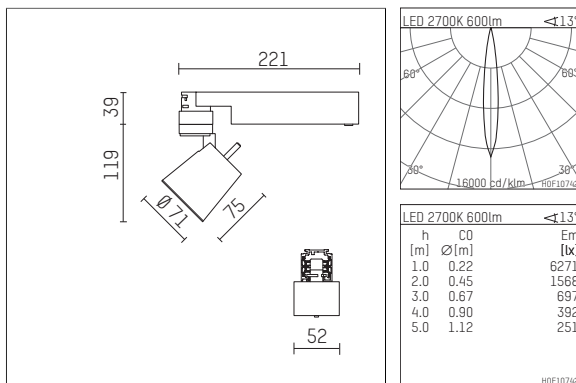

112 122 12 721 | schwarz

gin.o 1

Strahler

LED | 10 W 2700 K

- Strahler gin.o 1
- mit 3-Phasen-Universaladapter
- für Hoffmeister control.x Stromschienen
- Phasenwahl bei eingesetztem Adapter möglich
- passives Thermomanagement
- mit LED 700 lm
- Farbtemperatur: 2700 K
- Farbwiedergabeindex: CRI >90
- L90 / B10 (50.000h)
- SDCM < 2
- Leuchtenlichtstrom: 600 lm
- Systemleistung: 10 W
- Lichtausbeute: 60,0 lm/W
- rotationssymmetrische Lichtverteilung, spot
- Ausstrahlungswinkel: 15 °
- im Adapter integriertes LED-Betriebsgerät, elektronisch (POTI), 220-240 V, 0/50/60 Hz
- Amplitudendimmung
- Drehpotentiometer im Adapter integriert
- Dimmbereich: 100-0,1 %
- Gehäuse aus Aluminium-Druckguss
- Adapter aus Thermoplast, glasfaserverstärkt
- Microprismenfilter mit sehr hohem Lichttransmissionsgrad
- *UNDEFINED TEXT*
- Länge: 221 mm, Breite: 52 mm, Höhe: 158 mm
- 360° drehbar, 90° schwenkbar
- Gewicht: 0,98 kg
- Schutzart: IP20
- Schutzklasse I
- 5 Jahre Hoffmeister Garantie
- Made in Germany
- maximale Umgebungstemperatur: 35 ° C
- Prüfzeichen: gefertigt nach DIN VDE 0711 / EN 60598, CE
- Farbe: schwarz
- 112 122 12 721

Ergänzungen für optionales Zubehör

Typ	Abmessungen in mm	Artikelnummer	Abb.-Nr.
soft.shape Linse für Strahler gin.a und gin.o Größe 1	Ø: 54	104227	01
Skulpturenlinse für Strahler gin.a und gin.o Größe 1	Ø: 54	103428	02
Prismatikglas für Strahler gin.a und gin.o Größe 1	Ø: 54	104914	03
Wabenraster für Strahler gin.a und gin.o Größe 1		103416	04
soft.spot Linse für Strahler gin.a und gin.o Größe 1	Ø: 54	103429	01