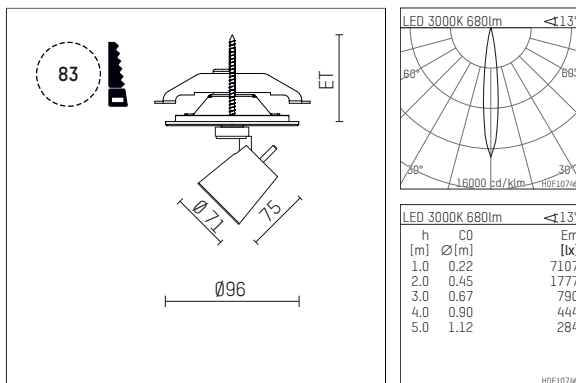

## 11212213 906-PA | silber

gin.o 1

Strahler

LED | 10 W 3000 K

- Strahler gin.o 1
- mit Einbau-Punktauslass
- für Einbau in Decke oder Wand
- passives Thermomanagement
- mit LED 800 lm
- Farbtemperatur: 3000 K
- Farbwiedergabeindex: CRI >90
- L90 / B10 (50.000h)
- SDCM < 2
- Leuchtenlichtstrom: 680 lm
- Systemleistung: 10 W
- Lichtausbeute: 68,0 lm/W
- rotationssymmetrische Lichtverteilung, spot
- Ausstrahlungswinkel: 15 °
- mit externem LED-Betriebsgerät, elektronisch, 220-240 V, 50/60 Hz
- Betrieb mit externen Dimmern möglich (Phasenabschnitt und Phasenanschnitt)
- Netzanschluss: Anschlussleitung mit Steckverbindung 2x5x2,5 mm², Länge: 360 mm
- zur Durchverdrahtung geeignet
- Gehäuse aus Aluminium-Druckguss
- Sicherheitsglas, klar
- Deckenplatte aus Aluminium-Druckguss
- \*UNDEFINED TEXT\*
- Durchmesser: 96 mm, Einbaudurchmesser: 83 mm
- Einbautiefe: 63 mm, Deckenstärke: 1-45 mm
- 360° drehbar, 90° schwenkbar
- Gewicht: 1,1 kg
- Schutzart: IP20
- Schutzklasse I
- 5 Jahre Hoffmeister Garantie
- Made in Germany
- maximale Umgebungstemperatur: 35 ° C
- Prüfzeichen: gefertigt nach DIN VDE 0711 / EN 60598, CE
- Farbe: silber
- 11212213 906-PA

## Ergänzungen für optionales Zubehör

Typ	Abmessungen in mm	Artikelnummer	Abb.-Nr.
soft.shape Linse für Strahler gin.a und gin.o Größe 1	Ø: 54	104227	01
Skulpturenlinse für Strahler gin.a und gin.o Größe 1	Ø: 54	103428	02
Prismatikglas für Strahler gin.a und gin.o Größe 1	Ø: 54	104914	03
Wabenraster für Strahler gin.a und gin.o Größe 1		103416	04
soft.spot Linse für Strahler gin.a und gin.o Größe 1	Ø: 54	103429	01