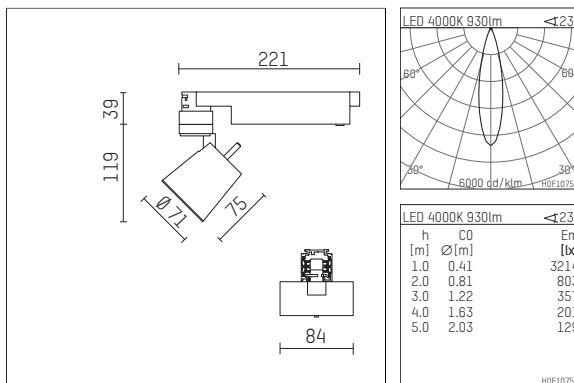

112 123 04 910 D | weiß

gin.o 1

Strahler

LED | 10 W 4000 K

- Strahler gin.o 1
- mit 3-Phasen-DALI-Adapter
- für Hoffmeister control.x Stromschienen
- Phasenwahl bei eingesetztem Adapter möglich
- passives Thermomanagement
- mit LED 1050 lm
- Farbtemperatur: 4000 K
- Farbwiedergabeindex: CRI >80
- L90 / B10 (50.000h)
- SDCM < 2
- Leuchtenlichtstrom: 930 lm
- Systemleistung: 10 W
- Lichtausbeute: 93,0 lm/W
- rotationssymmetrische Lichtverteilung, medium
- Ausstrahlungswinkel: 25 °
- im Adapter integriertes LED-Betriebsgerät, elektronisch (DALI), 220-240 V, 0/50/60 Hz
- Amplitudendimmung
- Dimmbereich: 100-1 %
- Gehäuse aus Aluminium-Druckguss
- Adapter aus Thermoplast, glasfaserverstärkt
- Sicherheitsglas, klar
- *UNDEFINED TEXT*
- Länge: 221 mm, Breite: 84 mm, Höhe: 158 mm
- 360° drehbar, 90° schwenkbar
- Gewicht: 0,98 kg
- Schutzart: IP20
- Schutzklasse I
- 5 Jahre Hoffmeister Garantie
- Made in Germany
- maximale Umgebungstemperatur: 35 ° C
- Prüfzeichen: gefertigt nach DIN VDE 0711 / EN 60598, CE
- Farbe: weiß (RAL9016)
- 112 123 04 910 D

Ergänzungen für optionales Zubehör

Typ	Abmessungen in mm	Artikelnummer	Abb.-Nr.
soft.shape Linse für Strahler gin.a und gin.o Größe 1	Ø: 54	104227	01
Skulpturenlinse für Strahler gin.a und gin.o Größe 1	Ø: 54	103428	02
Prismatikglas für Strahler gin.a und gin.o Größe 1	Ø: 54	104914	03
Wabenraster für Strahler gin.a und gin.o Größe 1		103416	04
soft.spot Linse für Strahler gin.a und gin.o Größe 1	Ø: 54	103429	01