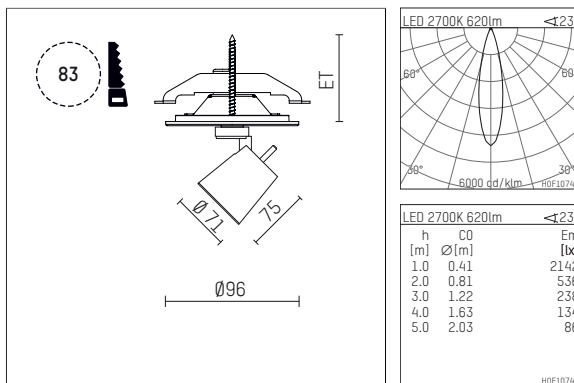

11212312 910-PA | weiß

gin.o 1

Strahler

LED | 10 W 2700 K

- Strahler gin.o 1
- mit Einbau-Punktauslass
- für Einbau in Decke oder Wand
- passives Thermomanagement
- mit LED 700 lm
- Farbtemperatur: 2700 K
- Farbwiedergabeindex: CRI >90
- L90 / B10 (50.000h)
- SDCM < 2
- Leuchtenlichtstrom: 620 lm
- Systemleistung: 10 W
- Lichtausbeute: 62,0 lm/W
- rotationssymmetrische Lichtverteilung, medium
- Ausstrahlungswinkel: 25°
- mit externem LED-Betriebsgerät, elektronisch, 220-240 V, 50/60 Hz
- Betrieb mit externen Dimmern möglich (Phasenabschnitt und Phasenanschnitt)
- Netzanschluss: Anschlussleitung mit Steckverbindung 2x5x2,5 mm², Länge: 360 mm
- zur Durchverdrahtung geeignet
- Gehäuse aus Aluminium-Druckguss
- Sicherheitsglas, klar
- Deckenplatte aus Aluminium-Druckguss
- *UNDEFINED TEXT*
- Durchmesser: 96 mm, Einbaudurchmesser: 83 mm
- Einbautiefe: 63 mm, Deckenstärke: 1-45 mm
- Gewicht: 1,1 kg
- 5 Jahre Hoffmeister Garantie
- Made in Germany
- maximale Umgebungstemperatur: 35°C
- Prüfzeichen: gefertigt nach DIN VDE 0711 / EN 60598, CE
- Farbe: weiß (RAL9016)
- 11212312 910-PA

Ergänzungen für optionales Zubehör

Typ	Abmessungen in mm	Artikelnummer	Abb.-Nr.
soft.shape Linse für Strahler gin.a und gin.o Größe 1	Ø: 54	104227	01
Skulpturenlinse für Strahler gin.a und gin.o Größe 1	Ø: 54	103428	02
Prismatikglas für Strahler gin.a und gin.o Größe 1	Ø: 54	104914	03
Wabenraster für Strahler gin.a und gin.o Größe 1		103416	04
soft.spot Linse für Strahler gin.a und gin.o Größe 1	Ø: 54	103429	01