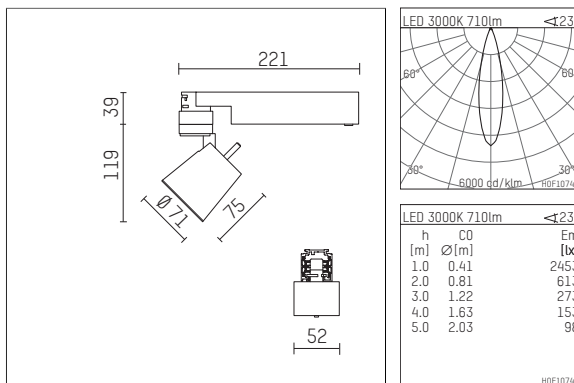

112 123 13 906 | silber

gin.o 1

Strahler

LED | 10 W 3000 K

- Strahler gin.o 1
- mit 3-Phasen-Universaladapter
- für Hoffmeister control.x Stromschienen
- Phasenwahl bei eingesetztem Adapter möglich
- passives Thermomanagement
- mit LED 800 lm
- Farbtemperatur: 3000 K
- Farbwiedergabeindex: CRI >90
- L90 / B10 (50.000h)
- SDCM < 2
- Leuchtenlichtstrom: 710 lm
- Systemleistung: 10 W
- Lichtausbeute: 71,0 lm/W
- rotationssymmetrische Lichtverteilung, medium
- Ausstrahlungswinkel: 25 °
- im Adapter integriertes LED-Betriebsgerät, elektronisch (POTI), 220-240 V, 0/50/60 Hz
- Amplitudendimmung
- Drehpotentiometer im Adapter integriert
- Dimmbereich: 100-0,1 %
- Gehäuse aus Aluminium-Druckguss
- Adapter aus Thermoplast, glasfaserverstärkt
- Sicherheitsglas, klar
- *UNDEFINED TEXT*
- Länge: 221 mm, Breite: 52 mm, Höhe: 158 mm
- 360° drehbar, 90° schwenkbar
- Gewicht: 0,98 kg
- Schutzart: IP20
- Schutzklasse I
- 5 Jahre Hoffmeister Garantie
- Made in Germany
- maximale Umgebungstemperatur: 35 ° C
- Prüfzeichen: gefertigt nach DIN VDE 0711 / EN 60598, CE
- Farbe: silber
- 112 123 13 906

Ergänzungen für optionales Zubehör

Typ	Abmessungen in mm	Artikelnummer	Abb.-Nr.
soft.shape Linse für Strahler gin.a und gin.o Größe 1	Ø: 54	104227	01
Skulpturenlinse für Strahler gin.a und gin.o Größe 1	Ø: 54	103428	02
Prismatikglas für Strahler gin.a und gin.o Größe 1	Ø: 54	104914	03
Wabenraster für Strahler gin.a und gin.o Größe 1		103416	04
soft.spot Linse für Strahler gin.a und gin.o Größe 1	Ø: 54	103429	01