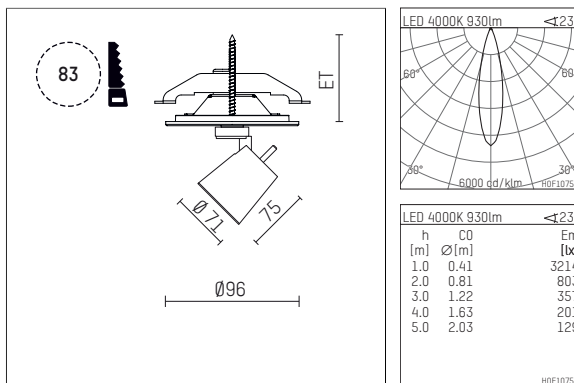

11212314 910-PA | weiß

gin.o 1

Strahler

LED | 10 W 4000 K

- Strahler gin.o 1
- mit Einbau-Punktauslass
- für Einbau in Decke oder Wand
- passives Thermomanagement
- mit LED 1050 lm
- Farbtemperatur: 4000 K
- Farbwiedergabeindex: CRI >80
- L90 / B10 (50.000h)
- SDCM < 2
- Leuchtenlichtstrom: 930 lm
- Systemleistung: 10 W
- Lichtausbeute: 93,0 lm/W
- rotationssymmetrische Lichtverteilung, medium
- Ausstrahlungswinkel: 25 °
- mit externem LED-Betriebsgerät, elektronisch, 220-240 V, 50/60 Hz
- Betrieb mit externen Dimmern möglich (Phasenabschnitt und Phasenanschnitt)
- Netzanschluss: Anschlussleitung mit Steckverbindung 2x5x2,5 mm², Länge: 360 mm
- zur Durchverdrahtung geeignet
- Gehäuse aus Aluminium-Druckguss
- Sicherheitsglas, klar
- Deckenplatte aus Aluminium-Druckguss
- *UNDEFINED TEXT*
- Durchmesser: 96 mm, Einbaudurchmesser: 83 mm
- Einbautiefe: 63 mm, Deckenstärke: 1-45 mm
- 360° drehbar, 90° schwenkbar
- Gewicht: 1,1 kg
- Schutzart: IP20
- Schutzklasse I
- 5 Jahre Hoffmeister Garantie
- Made in Germany
- maximale Umgebungstemperatur: 35 ° C
- Prüfzeichen: gefertigt nach DIN VDE 0711 / EN 60598, CE
- Farbe: weiß (RAL9016)
- 11212314 910-PA

Ergänzungen für optionales Zubehör

Typ	Abmessungen in mm	Artikelnummer	Abb.-Nr.
soft.shape Linse für Strahler gin.a und gin.o Größe 1	Ø: 54	104227	01
Skulpturenlinse für Strahler gin.a und gin.o Größe 1	Ø: 54	103428	02
Prismatikglas für Strahler gin.a und gin.o Größe 1	Ø: 54	104914	03
Wabenraster für Strahler gin.a und gin.o Größe 1		103416	04
soft.spot Linse für Strahler gin.a und gin.o Größe 1	Ø: 54	103429	01