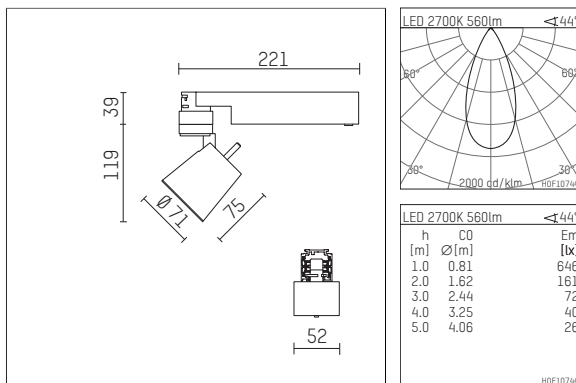

112 124 12 721 | schwarz

gin.o 1

Strahler

LED | 10 W 2700 K

- Strahler gin.o 1
- mit 3-Phasen-Universaladapter
- für Hoffmeister control.x Stromschienen
- Phasenwahl bei eingesetztem Adapter möglich
- passives Thermomanagement
- mit LED 700 lm
- Farbtemperatur: 2700 K
- Farbwiedergabeindex: CRI >90
- L90 / B10 (50.000h)
- SDCM < 2
- Leuchtenlichtstrom: 560 lm
- Systemleistung: 10 W
- Lichtausbeute: 56,0 lm/W
- rotationssymmetrische Lichtverteilung, flood
- Ausstrahlungswinkel: 45 °
- im Adapter integriertes LED-Betriebsgerät, elektronisch (POTI), 220-240 V, 0/50/60 Hz
- Amplitudendimmung
- Drehpotentiometer im Adapter integriert
- Dimmbereich: 100-0,1 %
- Gehäuse aus Aluminium-Druckguss
- Adapter aus Thermoplast, glasfaserverstärkt
- Sicherheitsglas, klar
- \*UNDEFINED TEXT\*
- Länge: 221 mm, Breite: 52 mm, Höhe: 158 mm
- 360° drehbar, 90° schwenkbar
- Gewicht: 0,98 kg
- Schutzart: IP20
- Schutzklasse I
- 5 Jahre Hoffmeister Garantie
- Made in Germany
- maximale Umgebungstemperatur: 35 ° C
- Prüfzeichen: gefertigt nach DIN VDE 0711 / EN 60598, CE
- Farbe: schwarz
- 112 124 12 721

## Ergänzungen für optionales Zubehör

Typ	Abmessungen in mm	Artikelnummer	Abb.-Nr.
soft.shape Linse für Strahler gin.a und gin.o Größe 1	Ø: 54	104227	01
Skulpturenlinse für Strahler gin.a und gin.o Größe 1	Ø: 54	103428	02
Prismatikglas für Strahler gin.a und gin.o Größe 1	Ø: 54	104914	03
Wabenraster für Strahler gin.a und gin.o Größe 1		103416	04
soft.spot Linse für Strahler gin.a und gin.o Größe 1	Ø: 54	103429	01