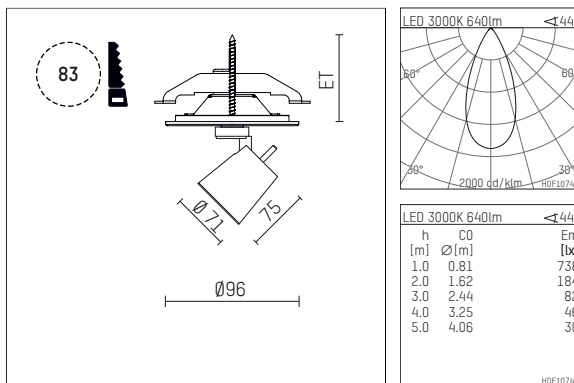

11212413 906-PA | silber

gin.o 1

Strahler

LED | 10 W 3000 K

- Strahler gin.o 1
- mit Einbau-Punktauslass
- für Einbau in Decke oder Wand
- passives Thermomanagement
- mit LED 800 lm
- Farbtemperatur: 3000 K
- Farbwiedergabeindex: CRI >90
- L90 / B10 (50.000h)
- SDCM < 2
- Leuchtenlichtstrom: 640 lm
- Systemleistung: 10 W
- Lichtausbeute: 64,0 lm/W
- rotationssymmetrische Lichtverteilung, flood
- Ausstrahlungswinkel: 45 °
- mit externem LED-Betriebsgerät, elektronisch, 220-240 V, 50/60 Hz
- Betrieb mit externen Dimmern möglich (Phasenabschnitt und Phasenanschnitt)
- Netzanschluss: Anschlussleitung mit Steckverbindung 2x5x2,5 mm², Länge: 360 mm
- zur Durchverdrahtung geeignet
- Gehäuse aus Aluminium-Druckguss
- Microprismenfilter mit sehr hohem Lichttransmissionsgrad
- Deckenplatte aus Aluminium-Druckguss
- *UNDEFINED TEXT*
- Durchmesser: 96 mm, Einbaudurchmesser: 83 mm
- Einbautiefe: 63 mm, Deckenstärke: 1-45 mm
- 360° drehbar, 90° schwenkbar
- Gewicht: 1,1 kg
- Schutzart: IP20
- Schutzklasse I
- 5 Jahre Hoffmeister Garantie
- Made in Germany
- maximale Umgebungstemperatur: 35 ° C
- Prüfzeichen: gefertigt nach DIN VDE 0711 / EN 60598, CE
- Farbe: silber
- 11212413 906-PA

Ergänzungen für optionales Zubehör

Typ	Abmessungen in mm	Artikelnummer	Abb.-Nr.
soft.shape Linse für Strahler gin.a und gin.o Größe 1	Ø: 54	104227	01
Skulpturenlinse für Strahler gin.a und gin.o Größe 1	Ø: 54	103428	02
Prismatikglas für Strahler gin.a und gin.o Größe 1	Ø: 54	104914	03
Wabenraster für Strahler gin.a und gin.o Größe 1		103416	04
soft.spot Linse für Strahler gin.a und gin.o Größe 1	Ø: 54	103429	01