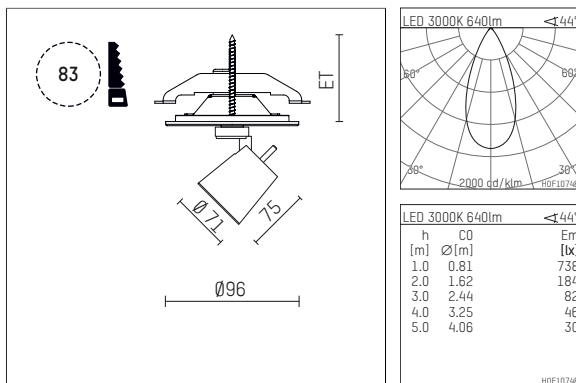

## 11212413 910-PA | weiß

gin.o 1

Strahler

LED | 10 W 3000 K

- Strahler gin.o 1
- mit Einbau-Punktauslass
- für Einbau in Decke oder Wand
- passives Thermomanagement
- mit LED 800 lm
- Farbtemperatur: 3000 K
- Farbwiedergabeindex: CRI >90
- L90 / B10 (50.000h)
- SDCM < 2
- Leuchtenlichtstrom: 640 lm
- Systemleistung: 10 W
- Lichtausbeute: 64,0 lm/W
- rotationssymmetrische Lichtverteilung, flood
- Ausstrahlungswinkel: 45 °
- mit externem LED-Betriebsgerät, elektronisch, 220-240 V, 50/60 Hz
- Betrieb mit externen Dimmern möglich (Phasenabschnitt und Phasenanschnitt)
- Netzanschluss: Anschlussleitung mit Steckverbindung 2x5x2,5 mm<sup>2</sup>, Länge: 360 mm
- zur Durchverdrahtung geeignet
- Gehäuse aus Aluminium-Druckguss
- Microprismenfilter mit sehr hohem Lichttransmissionsgrad
- Deckenplatte aus Aluminium-Druckguss
- \*UNDEFINED TEXT\*
- Durchmesser: 96 mm, Einbaudurchmesser: 83 mm
- Einbautiefe: 63 mm, Deckenstärke: 1-45 mm
- 360° drehbar, 90° schwenkbar
- Gewicht: 1,1 kg
- Schutzart: IP20
- Schutzklasse I
- 5 Jahre Hoffmeister Garantie
- Made in Germany
- maximale Umgebungstemperatur: 35 ° C
- Prüfzeichen: gefertigt nach DIN VDE 0711 / EN 60598, CE
- Farbe: weiß (RAL9016)
- 11212413 910-PA

## Ergänzungen für optionales Zubehör

Typ	Abmessungen in mm	Artikelnummer	Abb.-Nr.
soft.shape Linse für Strahler gin.a und gin.o Größe 1	Ø: 54	104227	01
Skulpturenlinse für Strahler gin.a und gin.o Größe 1	Ø: 54	103428	02
Prismatikglas für Strahler gin.a und gin.o Größe 1	Ø: 54	104914	03
Wabenraster für Strahler gin.a und gin.o Größe 1		103416	04
soft.spot Linse für Strahler gin.a und gin.o Größe 1	Ø: 54	103429	01