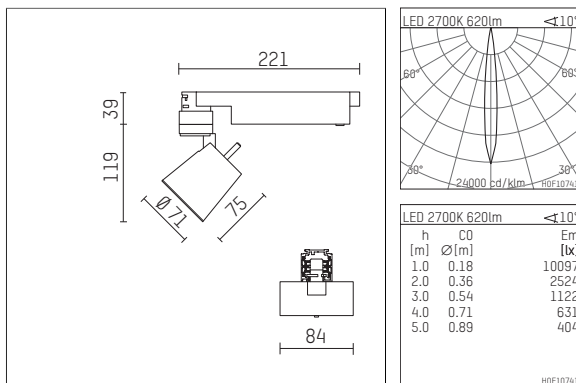

## 112 127 02 906 D | silber

gin.o 1

Strahler

LED | 10 W 2700 K

- Strahler gin.o 1
- mit 3-Phasen-DALI-Adapter
- für Hoffmeister control.x Stromschienen
- Phasenwahl bei eingesetztem Adapter möglich
- passives Thermomanagement
- mit LED 700 lm
- Farbtemperatur: 2700 K
- Farbwiedergabeindex: CRI >90
- L90 / B10 (50.000h)
- SDCM < 2
- Leuchtenlichtstrom: 620 lm
- Systemleistung: 10 W
- Lichtausbeute: 62,0 lm/W
- rotationssymmetrische Lichtverteilung, spot
- Ausstrahlungswinkel: 10 °
- im Adapter integriertes LED-Betriebsgerät, elektronisch (DALI), 220-240 V, 0/50/60 Hz
- Amplitudendimmung
- Dimmbereich: 100-1 %
- Gehäuse aus Aluminium-Druckguss
- Adapter aus Thermoplast, glasfaserverstärkt
- Sicherheitsglas, klar
- \*UNDEFINED TEXT\*
- Länge: 221 mm, Breite: 84 mm, Höhe: 158 mm
- 360° drehbar, 90° schwenkbar
- Gewicht: 0,98 kg
- Schutzart: IP20
- Schutzklasse I
- 5 Jahre Hoffmeister Garantie
- Made in Germany
- maximale Umgebungstemperatur: 35 ° C
- Prüfzeichen: gefertigt nach DIN VDE 0711 / EN 60598, CE
- Farbe: silber
- 112 127 02 906 D

## Optionales Zubehör

Typ	Abmessungen in mm	Artikelnummer	Abb.-Nr.
Blendklappen für Strahler gin.a und gin.o Größe 1		103406	01
Aufnahmering geeignet zur Aufnahme von Zubehör für Strahler gin.a und gin.o Größe 1		103413	02
Vorsatzblende geeignet zur Aufnahme von Zubehör für Strahler gin.a und gin.o Größe 1		103410	03
Vorsatzblende mit Kreuzraster geeignet zur Aufnahme von Zubehör für Strahler gin.a und gin.o Größe 1		103407	04
Schute geeignet zur Aufnahme von Zubehör für Strahler gin.a und gin.o Größe 1		104745	05

## Ergänzungen für optionales Zubehör

Typ	Abmessungen in mm	Artikelnummer	Abb.-Nr.
soft.shape Linse für Strahler gin.a und gin.o Größe 1	Ø: 54	104227	01
Skulpturenlinse für Strahler gin.a und gin.o Größe 1	Ø: 54	103428	02
Prismatikglas für Strahler gin.a und gin.o Größe 1	Ø: 54	104914	03
Wabenraster für Strahler gin.a und gin.o Größe 1		103416	04
soft.spot Linse für Strahler gin.a und gin.o Größe 1	Ø: 54	103429	01