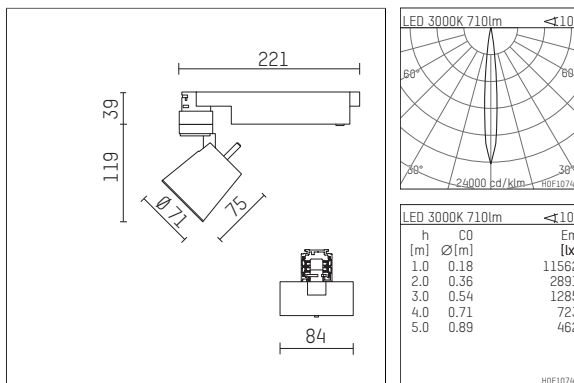

112 127 03 910 D | weiß

gin.o 1

Strahler

LED | 10 W 3000 K

- Strahler gin.o 1
- mit 3-Phasen-DALI-Adapter
- für Hoffmeister control.x Stromschienen
- Phasenwahl bei eingesetztem Adapter möglich
- passives Thermomanagement
- mit LED 800 lm
- Farbtemperatur: 3000 K
- Farbwiedergabeindex: CRI >90
- L90 / B10 (50.000h)
- SDCM < 2
- Leuchtenlichtstrom: 710 lm
- Systemleistung: 10 W
- Lichtausbeute: 71,0 lm/W
- rotationssymmetrische Lichtverteilung, spot
- Ausstrahlungswinkel: 10 °
- im Adapter integriertes LED-Betriebsgerät, elektronisch (DALI), 220-240 V, 0/50/60 Hz
- Amplitudendimmung
- Dimmbereich: 100-1 %
- Gehäuse aus Aluminium-Druckguss
- Adapter aus Thermoplast, glasfaserverstärkt
- Sicherheitsglas, klar
- *UNDEFINED TEXT*
- Länge: 221 mm, Breite: 84 mm, Höhe: 158 mm
- 360° drehbar, 90° schwenkbar
- Gewicht: 0,98 kg
- Schutzart: IP20
- Schutzklasse I
- 5 Jahre Hoffmeister Garantie
- Made in Germany
- maximale Umgebungstemperatur: 35 ° C
- Prüfzeichen: gefertigt nach DIN VDE 0711 / EN 60598, CE
- Farbe: weiß (RAL9016)
- 112 127 03 910 D

Ergänzungen für optionales Zubehör

Typ	Abmessungen in mm	Artikelnummer	Abb.-Nr.
soft.shape Linse für Strahler gin.a und gin.o Größe 1	Ø: 54	104227	01
Skulpturenlinse für Strahler gin.a und gin.o Größe 1	Ø: 54	103428	02
Prismatikglas für Strahler gin.a und gin.o Größe 1	Ø: 54	104914	03
Wabenraster für Strahler gin.a und gin.o Größe 1		103416	04
soft.spot Linse für Strahler gin.a und gin.o Größe 1	Ø: 54	103429	01