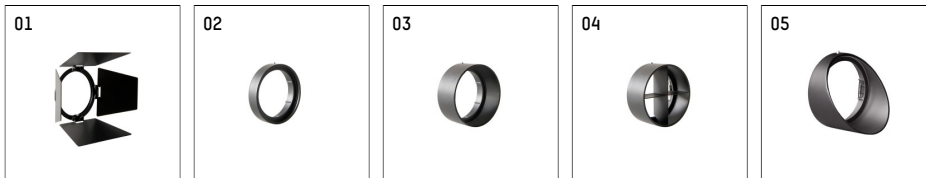

112 127 03 910 D | weiß

gin.o 1

Strahler

LED | 10 W 3000 K

- Strahler gin.o 1
- mit 3-Phasen-DALI-Adapter
- für Hoffmeister control.x Stromschienen
- Phasenwahl bei eingesetztem Adapter möglich
- passives Thermomanagement
- mit LED 800 lm
- Farbtemperatur: 3000 K
- Farbwiedergabeindex: CRI >90
- L90 / B10 (50.000h)
- SDCM < 2
- Leuchtenlichtstrom: 710 lm
- Systemleistung: 10 W
- Lichtausbeute: 71,0 lm/W
- rotationssymmetrische Lichtverteilung, spot
- Ausstrahlungswinkel: 10 °
- im Adapter integriertes LED-Betriebsgerät, elektronisch (DALI), 220-240 V, 0/50/60 Hz
- Amplitudendimmung
- Dimmbereich: 100-1 %
- Gehäuse aus Aluminium-Druckguss
- Adapter aus Thermoplast, glasfaserverstärkt
- Sicherheitsglas, klar
- *UNDEFINED TEXT*
- Länge: 221 mm, Breite: 84 mm, Höhe: 158 mm
- 360° drehbar, 90° schwenkbar
- Gewicht: 0,98 kg
- Schutzart: IP20
- Schutzklasse I
- 5 Jahre Hoffmeister Garantie
- Made in Germany
- maximale Umgebungstemperatur: 35 ° C
- Prüfzeichen: gefertigt nach DIN VDE 0711 / EN 60598, CE
- Farbe: weiß (RAL9016)
- 112 127 03 910 D

Ergänzungen für optionales Zubehör

Typ	Abmessungen in mm	Artikelnummer	Abb.-Nr.
soft.shape Linse für Strahler gin.a und gin.o Größe 1	Ø: 54	104227	01
Skulpturenlinse für Strahler gin.a und gin.o Größe 1	Ø: 54	103428	02
Prismatikglas für Strahler gin.a und gin.o Größe 1	Ø: 54	104914	03
Wabenraster für Strahler gin.a und gin.o Größe 1		103416	04
soft.spot Linse für Strahler gin.a und gin.o Größe 1	Ø: 54	103429	01