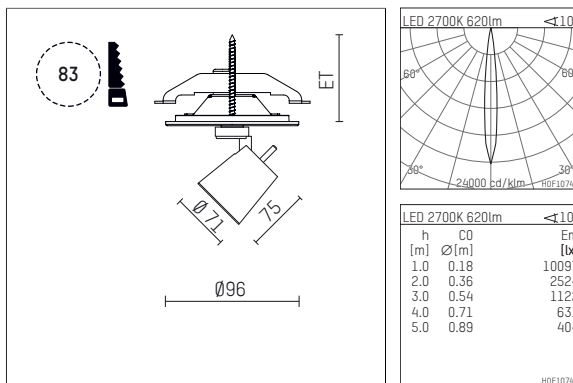

## 11212712 906-PA | silber

gin.o 1

Strahler

LED | 10 W 2700 K

- Strahler gin.o 1
- mit Einbau-Punktauslass
- für Einbau in Decke oder Wand
- passives Thermomanagement
- mit LED 700 lm
- Farbtemperatur: 2700 K
- Farbwiedergabeindex: CRI >90
- L90 / B10 (50.000h)
- SDCM < 2
- Leuchtenlichtstrom: 620 lm
- Systemleistung: 10 W
- Lichtausbeute: 62,0 lm/W
- rotationssymmetrische Lichtverteilung, spot
- Ausstrahlungswinkel: 10 °
- mit externem LED-Betriebsgerät, elektronisch, 220-240 V, 50/60 Hz
- Betrieb mit externen Dimmern möglich (Phasenabschnitt und Phasenanschnitt)
- Netzanschluss: Anschlussleitung mit Steckverbindung 2x5x2,5 mm², Länge: 360 mm
- zur Durchverdrahtung geeignet
- Gehäuse aus Aluminium-Druckguss
- Sicherheitsglas, klar
- Deckenplatte aus Aluminium-Druckguss
- \*UNDEFINED TEXT\*
- Durchmesser: 96 mm, Einbaudurchmesser: 83 mm
- Einbautiefe: 63 mm, Deckenstärke: 1-45 mm
- Gewicht: 1,1 kg
- 5 Jahre Hoffmeister Garantie
- Made in Germany
- maximale Umgebungstemperatur: 35 ° C
- Prüfzeichen: gefertigt nach DIN VDE 0711 / EN 60598, CE
- Farbe: silber
- 11212712 906-PA

## Ergänzungen für optionales Zubehör

Typ	Abmessungen in mm	Artikelnummer	Abb.-Nr.
soft.shape Linse für Strahler gin.a und gin.o Größe 1	Ø: 54	104227	01
Skulpturenlinse für Strahler gin.a und gin.o Größe 1	Ø: 54	103428	02
Prismatikglas für Strahler gin.a und gin.o Größe 1	Ø: 54	104914	03
Wabenraster für Strahler gin.a und gin.o Größe 1		103416	04
soft.spot Linse für Strahler gin.a und gin.o Größe 1	Ø: 54	103429	01