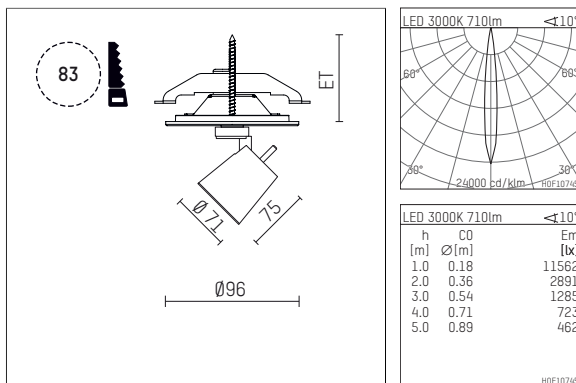

11212713 910-PA | weiß

gin.o 1

Strahler

LED | 10 W 3000 K

- Strahler gin.o 1
- mit Einbau-Punktauslass
- für Einbau in Decke oder Wand
- passives Thermomanagement
- mit LED 800 lm
- Farbtemperatur: 3000 K
- Farbwiedergabeindex: CRI >90
- L90 / B10 (50.000h)
- SDCM < 2
- Leuchtenlichtstrom: 710 lm
- Systemleistung: 10 W
- Lichtausbeute: 71,0 lm/W
- rotationssymmetrische Lichtverteilung, spot
- Ausstrahlungswinkel: 10 °
- mit externem LED-Betriebsgerät, elektronisch, 220-240 V, 50/60 Hz
- Betrieb mit externen Dimmern möglich (Phasenabschnitt und Phasenanschnitt)
- Netzanschluss: Anschlussleitung mit Steckverbindung 2x5x2,5 mm², Länge: 360 mm
- zur Durchverdrahtung geeignet
- Gehäuse aus Aluminium-Druckguss
- Sicherheitsglas, klar
- Deckenplatte aus Aluminium-Druckguss
- *UNDEFINED TEXT*
- Durchmesser: 96 mm, Einbaudurchmesser: 83 mm
- Einbautiefe: 63 mm, Deckenstärke: 1-45 mm
- 360° drehbar, 90° schwenkbar
- Gewicht: 1,1 kg
- Schutzart: IP20
- Schutzklasse I
- 5 Jahre Hoffmeister Garantie
- Made in Germany
- maximale Umgebungstemperatur: 35 ° C
- Prüfzeichen: gefertigt nach DIN VDE 0711 / EN 60598, CE
- Farbe: weiß (RAL9016)
- 11212713 910-PA

Ergänzungen für optionales Zubehör

Typ	Abmessungen in mm	Artikelnummer	Abb.-Nr.
soft.shape Linse für Strahler gin.a und gin.o Größe 1	Ø: 54	104227	01
Skulpturenlinse für Strahler gin.a und gin.o Größe 1	Ø: 54	103428	02
Prismatikglas für Strahler gin.a und gin.o Größe 1	Ø: 54	104914	03
Wabenraster für Strahler gin.a und gin.o Größe 1		103416	04
soft.spot Linse für Strahler gin.a und gin.o Größe 1	Ø: 54	103429	01