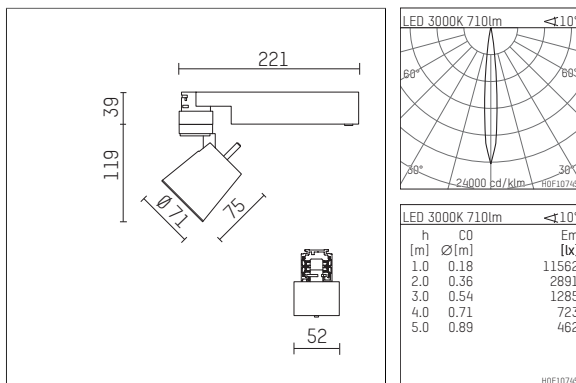

112 127 13 910 | weiß

gin.o 1

Strahler

LED | 10 W 3000 K

- Strahler gin.o 1
- mit 3-Phasen-Universaladapter
- für Hoffmeister control.x Stromschienen
- Phasenwahl bei eingesetztem Adapter möglich
- passives Thermomanagement
- mit LED 800 lm
- Farbtemperatur: 3000 K
- Farbwiedergabeindex: CRI >90
- L90 / B10 (50.000h)
- SDCM < 2
- Leuchtenlichtstrom: 710 lm
- Systemleistung: 10 W
- Lichtausbeute: 71,0 lm/W
- rotationssymmetrische Lichtverteilung, spot
- Ausstrahlungswinkel: 10 °
- im Adapter integriertes LED-Betriebsgerät, elektronisch (POTI), 220-240 V, 0/50/60 Hz
- Amplitudendimmung
- Drehpotentiometer im Adapter integriert
- Dimmbereich: 100-0,1 %
- Gehäuse aus Aluminium-Druckguss
- Adapter aus Thermoplast, glasfaserverstärkt
- Sicherheitsglas, klar
- *UNDEFINED TEXT*
- Länge: 221 mm, Breite: 52 mm, Höhe: 158 mm
- 360° drehbar, 90° schwenkbar
- Gewicht: 0,98 kg
- Schutzart: IP20
- Schutzklasse I
- 5 Jahre Hoffmeister Garantie
- Made in Germany
- maximale Umgebungstemperatur: 35 ° C
- Prüfzeichen: gefertigt nach DIN VDE 0711 / EN 60598, CE
- Farbe: weiß (RAL9016)
- 112 127 13 910

Ergänzungen für optionales Zubehör

Typ	Abmessungen in mm	Artikelnummer	Abb.-Nr.
soft.shape Linse für Strahler gin.a und gin.o Größe 1	Ø: 54	104227	01
Skulpturenlinse für Strahler gin.a und gin.o Größe 1	Ø: 54	103428	02
Prismatikglas für Strahler gin.a und gin.o Größe 1	Ø: 54	104914	03
Wabenraster für Strahler gin.a und gin.o Größe 1		103416	04
soft.spot Linse für Strahler gin.a und gin.o Größe 1	Ø: 54	103429	01