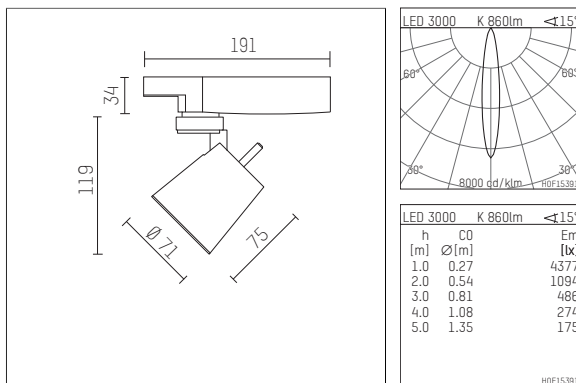

11217013 721-GA | schwarz

gin.o 1

Strahler

LED COB | 10 W 3000 K

- Strahler gin.o 1
- mit 3-Phasen-Universaladapter (Global)
- für Hoffmeister control.x Stromschienen
- Phasenwahl bei eingesetztem Adapter möglich
- passives Thermomanagement
- mit LED COB 1000 lm
- Farbtemperatur: 3000 K
- Farbwiedergabeindex: CRI >90
- L90 / B10 (50.000h)
- SDCM < 2
- Leuchtenlichtstrom: 860 lm
- Systemleistung: 10 W
- Lichtausbeute: 86,0 lm/W
- rotationssymmetrische Lichtverteilung, spot
- Reflektor aus Aluminium, silber eloxiert
- im Adapter integriertes LED-Betriebsgerät, elektronisch (POTI)
- Amplitudendimmung
- Drehpotentiometer im Adapter integriert
- Dimmbereich: 100-1 %
- Gehäuse aus Aluminium-Druckguss
- Adapter aus Thermoplast, glasfaserverstärkt
- Farb-, Schutz- und Konversionsfilter sind als Zubehör erhältlich
- *UNDEFINED TEXT*
- Länge: 191 mm, Höhe: 153 mm
- 360° drehbar, 90° schwenkbar
- Gewicht: 0,87 kg
- Schutzart: IP20
- Schutzklasse I
- 5 Jahre Hoffmeister Garantie
- Made in Germany
- maximale Umgebungstemperatur: 35 ° C
- Prüfzeichen: gefertigt nach DIN VDE 0711 / EN 60598, CE
- Farbe: schwarz
- 11217013 721-GA

Ergänzungen für optionales Zubehör

| Typ | Abmessungen in mm | Artikelnummer | Abb.-Nr. |
|--|-------------------|---------------|----------|
| soft.shape Linse für Strahler gin.a und gin.o Größe 1 | Ø: 54 | 104227 | 01 |
| Skulpturenlinse für Strahler gin.a und gin.o Größe 1 | Ø: 54 | 103428 | 02 |
| Prismatikglas für Strahler gin.a und gin.o Größe 1 | Ø: 54 | 104914 | 03 |
| Wabenraster für Strahler gin.a und gin.o Größe 1 | | 103416 | 04 |
| soft.spot Linse für Strahler gin.a und gin.o Größe 1 | Ø: 54 | 103429 | 01 |