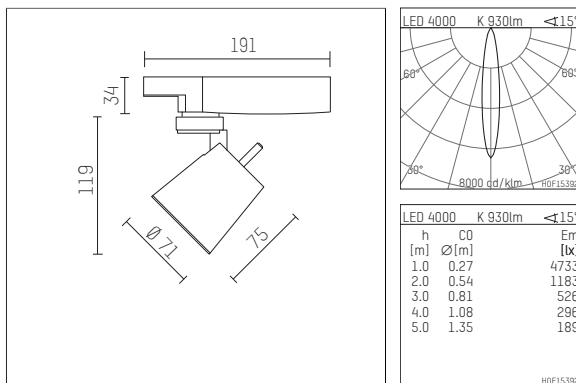

11217014 906-GA | silber

gin.o 1

Strahler

LED COB | 10 W 4000 K

- Strahler gin.o 1
- mit 3-Phasen-Universaladapter (Global)
- für Hoffmeister control.x Stromschienen
- Phasenwahl bei eingesetztem Adapter möglich
- passives Thermomanagement
- mit LED COB 1000 lm
- Farbtemperatur: 4000 K
- Farbwiedergabeindex: CRI >90
- L90 / B10 (50.000h)
- SDCM < 2
- Leuchtenlichtstrom: 930 lm
- Systemleistung: 10 W
- Lichtausbeute: 93,0 lm/W
- rotationssymmetrische Lichtverteilung, spot
- Reflektor aus Aluminium, silber eloxiert
- im Adapter integriertes LED-Betriebsgerät, elektronisch (POTI)
- Amplitudendimmung
- Drehpotentiometer im Adapter integriert
- Dimmbereich: 100-1 %
- Gehäuse aus Aluminium-Druckguss
- Adapter aus Thermoplast, glasfaserverstärkt
- Farb-, Schutz- und Konversionsfilter sind als Zubehör erhältlich
- *UNDEFINED TEXT*
- Länge: 191 mm, Höhe: 153 mm
- 360° drehbar, 90° schwenkbar
- Gewicht: 0,87 kg
- Schutzart: IP20
- Schutzklasse I
- 5 Jahre Hoffmeister Garantie
- Made in Germany
- maximale Umgebungstemperatur: 35 ° C
- Prüfzeichen: gefertigt nach DIN VDE 0711 / EN 60598, CE
- Farbe: silber
- 11217014 906-GA

Ergänzungen für optionales Zubehör

Typ	Abmessungen in mm	Artikelnummer	Abb.-Nr.
soft.shape Linse für Strahler gin.a und gin.o Größe 1	Ø: 54	104227	01
Skulpturenlinse für Strahler gin.a und gin.o Größe 1	Ø: 54	103428	02
Prismatikglas für Strahler gin.a und gin.o Größe 1	Ø: 54	104914	03
Wabenraster für Strahler gin.a und gin.o Größe 1		103416	04
soft.spot Linse für Strahler gin.a und gin.o Größe 1	Ø: 54	103429	01