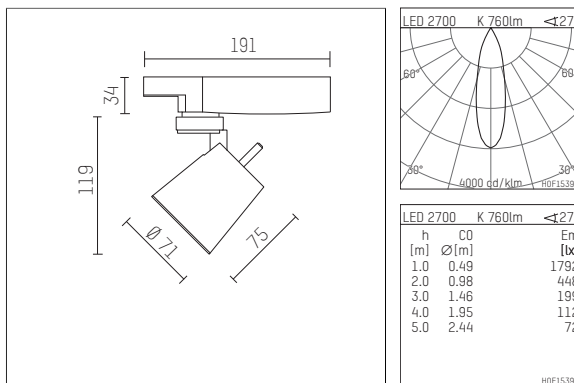

11217112 721-GA | schwarz

gin.o 1

Strahler

LED COB | 10 W 2700 K

- Strahler gin.o 1
- mit 3-Phasen-Universaladapter (Global)
- für Hoffmeister control.x Stromschienen
- Phasenwahl bei eingesetztem Adapter möglich
- passives Thermomanagement
- mit LED COB 1000 lm
- Farbtemperatur: 2700 K
- Farbwiedergabeindex: CRI >90
- L90 / B10 (50.000h)
- SDCM < 2
- Leuchtenlichtstrom: 760 lm
- Systemleistung: 10 W
- Lichtausbeute: 76,0 lm/W
- rotationssymmetrische Lichtverteilung, medium
- Reflektor aus Aluminium, silber eloxiert
- im Adapter integriertes LED-Betriebsgerät, elektronisch (POTI)
- Amplitudendimmung
- Drehpotentiometer im Adapter integriert
- Dimmbereich: 100-1 %
- Gehäuse aus Aluminium-Druckguss
- Adapter aus Thermoplast, glasfaserverstärkt
- Farb-, Schutz- und Konversionsfilter sind als Zubehör erhältlich
- *UNDEFINED TEXT*
- Länge: 191 mm, Höhe: 153 mm
- 360° drehbar, 90° schwenkbar
- Gewicht: 0,87 kg
- Schutzart: IP20
- 5 Jahre Hoffmeister Garantie
- Made in Germany
- maximale Umgebungstemperatur: 35 ° C
- Prüfzeichen: gefertigt nach DIN VDE 0711 / EN 60598, CE
- Farbe: schwarz
- 11217112 721-GA

- Übersicht des Zubehörs auf der/ den Folgeseite/ n

11217112 721-GA
Zubehör**Optionales Zubehör**

Typ	Abmessungen in mm	Artikelnummer	Abb.-Nr.
Blendklappen für Strahler gin.a und gin.o Größe 1		103406	01