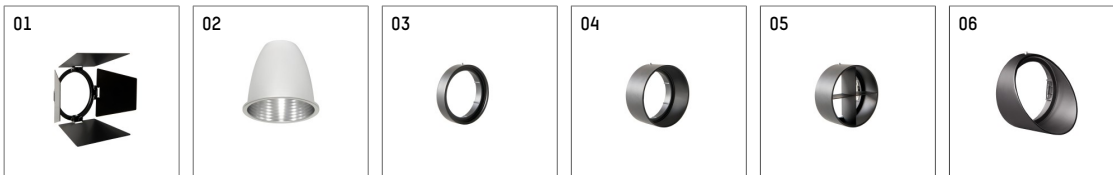

11217112 906-GA | silber

gin.o 1

Strahler

LED COB | 10 W 2700 K

- Strahler gin.o 1
- mit 3-Phasen-Universaladapter (Global)
- für Hoffmeister control.x Stromschienen
- Phasenwahl bei eingesetztem Adapter möglich
- passives Thermomanagement
- mit LED COB 1000 lm
- Farbtemperatur: 2700 K
- Farbwiedergabeindex: CRI >90
- L90 / B10 (50.000h)
- SDCM < 2
- Leuchtenlichtstrom: 760 lm
- Systemleistung: 10 W
- Lichtausbeute: 76,0 lm/W
- rotationssymmetrische Lichtverteilung, medium
- Reflektor aus Aluminium, silber eloxiert
- im Adapter integriertes LED-Betriebsgerät, elektronisch (POTI)
- Amplitudendimmung
- Drehpotentiometer im Adapter integriert
- Dimmbereich: 100-1 %
- Gehäuse aus Aluminium-Druckguss
- Adapter aus Thermoplast, glasfaserverstärkt
- Farb-, Schutz- und Konversionsfilter sind als Zubehör erhältlich
- *UNDEFINED TEXT*
- Länge: 191 mm, Höhe: 153 mm
- 360° drehbar, 90° schwenkbar
- Gewicht: 0,87 kg
- Schutzart: IP20
- Schutzklasse I
- 5 Jahre Hoffmeister Garantie
- Made in Germany
- maximale Umgebungstemperatur: 35 ° C
- Prüfzeichen: gefertigt nach DIN VDE 0711 / EN 60598, CE
- Farbe: silber
- 11217112 906-GA

- Übersicht des Zubehörs auf der/ den Folgeseite/ n

11217112 906-GA
Zubehör

Optionales Zubehör

Typ	Abmessungen in mm	Artikelnummer	Abb.-Nr.
Blendklappen für Strahler gin.a und gin.o Größe 1		103406	01
Wechselreflektor spot für gin.o 1		112 170 00 000	02
Wechselreflektor flood für gin.o 1		112 172 00 000	02
Aufnahmering geeignet zur Aufnahme von Zubehör für Strahler gin.a und gin.o Größe 1		103413	03
Vorsatzblende geeignet zur Aufnahme von Zubehör für Strahler gin.a und gin.o Größe 1		103410	04
Vorsatzblende mit Kreuzraster geeignet zur Aufnahme von Zubehör für Strahler gin.a und gin.o Größe 1		103407	05
Schute geeignet zur Aufnahme von Zubehör für Strahler gin.a und gin.o Größe 1		104745	06