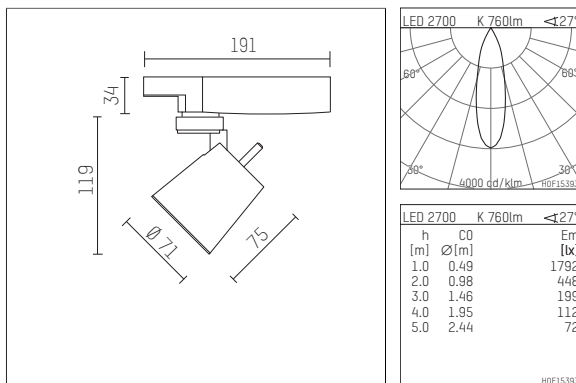

11217112 906-GA | silber

gin.o 1

Strahler

LED COB | 10 W 2700 K

- Strahler gin.o 1
- mit 3-Phasen-Universaladapter (Global)
- für Hoffmeister control.x Stromschienen
- Phasenwahl bei eingesetztem Adapter möglich
- passives Thermomanagement
- mit LED COB 1000 lm
- Farbtemperatur: 2700 K
- Farbwiedergabeindex: CRI >90
- L90 / B10 (50.000h)
- SDCM < 2
- Leuchtenlichtstrom: 760 lm
- Systemleistung: 10 W
- Lichtausbeute: 76,0 lm/W
- rotationssymmetrische Lichtverteilung, medium
- Reflektor aus Aluminium, silber eloxiert
- im Adapter integriertes LED-Betriebsgerät, elektronisch (POTI)
- Amplitudendimmung
- Drehpotentiometer im Adapter integriert
- Dimmbereich: 100-1 %
- Gehäuse aus Aluminium-Druckguss
- Adapter aus Thermoplast, glasfaserverstärkt
- Farb-, Schutz- und Konversionsfilter sind als Zubehör erhältlich
- *UNDEFINED TEXT*
- Länge: 191 mm, Höhe: 153 mm
- 360° drehbar, 90° schwenkbar
- Gewicht: 0,87 kg
- Schutzart: IP20
- Schutzklasse I
- 5 Jahre Hoffmeister Garantie
- Made in Germany
- maximale Umgebungstemperatur: 35 ° C
- Prüfzeichen: gefertigt nach DIN VDE 0711 / EN 60598, CE
- Farbe: silber
- 11217112 906-GA

Ergänzungen für optionales Zubehör

Typ	Abmessungen in mm	Artikelnummer	Abb.-Nr.
soft.shape Linse für Strahler gin.a und gin.o Größe 1	Ø: 54	104227	01
Skulpturenlinse für Strahler gin.a und gin.o Größe 1	Ø: 54	103428	02
Prismatikglas für Strahler gin.a und gin.o Größe 1	Ø: 54	104914	03
Wabenraster für Strahler gin.a und gin.o Größe 1		103416	04
soft.spot Linse für Strahler gin.a und gin.o Größe 1	Ø: 54	103429	01