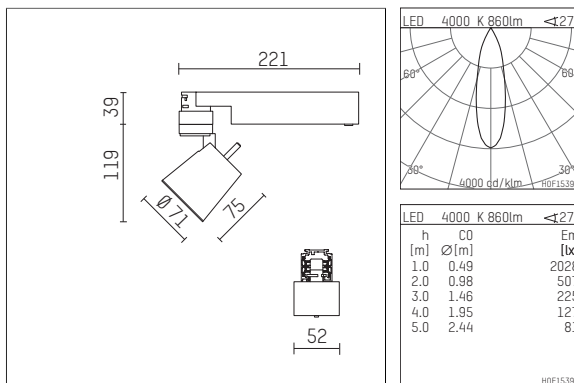

## 112 171 14 906 | silber

gin.o 1

Strahler

LED COB | 10 W 4000 K

- Strahler gin.o 1
- mit 3-Phasen-Universaladapter
- für Hoffmeister control.x Stromschienen
- Phasenwahl bei eingesetztem Adapter möglich
- passives Thermomanagement
- mit LED COB 1000 lm
- Farbtemperatur: 4000 K
- Farbwiedergabeindex: CRI >90
- L90 / B10 (50.000h)
- SDCM < 2
- Leuchtenlichtstrom: 860 lm
- Systemleistung: 10 W
- Lichtausbeute: 86,0 lm/W
- rotationssymmetrische Lichtverteilung, medium
- Reflektor aus Aluminium, silber eloxiert
- im Adapter integriertes LED-Betriebsgerät, elektronisch (POTI)
- Amplitudendimmung
- Drehpotentiometer im Adapter integriert
- Dimmbereich: 100-1 %
- Gehäuse aus Aluminium-Druckguss
- Adapter aus Thermoplast, glasfaserverstärkt
- Farb-, Schutz- und Konversionsfilter sind als Zubehör erhältlich
- \*UNDEFINED TEXT\*
- Länge: 221 mm, Breite: 52 mm, Höhe: 158 mm
- 360° drehbar, 90° schwenkbar
- Gewicht: 0,87 kg
- Schutzart: IP20
- Schutzklasse I
- 5 Jahre Hoffmeister Garantie
- Made in Germany
- maximale Umgebungstemperatur: 35 ° C
- Prüfzeichen: gefertigt nach DIN VDE 0711 / EN 60598, CE
- Farbe: silber
- 112 171 14 906

## Ergänzungen für optionales Zubehör

Typ	Abmessungen in mm	Artikelnummer	Abb.-Nr.
soft.shape Linse für Strahler gin.a und gin.o Größe 1	Ø: 54	104227	01
Skulpturenlinse für Strahler gin.a und gin.o Größe 1	Ø: 54	103428	02
Prismatikglas für Strahler gin.a und gin.o Größe 1	Ø: 54	104914	03
Wabenraster für Strahler gin.a und gin.o Größe 1		103416	04
soft.spot Linse für Strahler gin.a und gin.o Größe 1	Ø: 54	103429	01