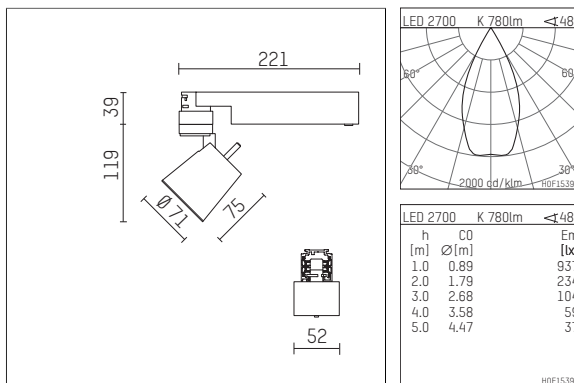

**112 172 12 910 | weiß**

gin.o 1

Strahler

LED COB | 10 W 2700 K

- Strahler gin.o 1
- mit 3-Phasen-Universaladapter
- für Hoffmeister control.x Stromschienen
- Phasenwahl bei eingesetztem Adapter möglich
- passives Thermomanagement
- mit LED COB 1000 lm
- Farbtemperatur: 2700 K
- Farbwiedergabeindex: CRI >90
- L90 / B10 (50.000h)
- SDCM < 2
- Leuchtenlichtstrom: 780 lm
- Systemleistung: 10 W
- Lichtausbeute: 78,0 lm/W
- rotationssymmetrische Lichtverteilung, flood
- Reflektor aus Aluminium, silber eloxiert
- im Adapter integriertes LED-Betriebsgerät, elektronisch (POTI)
- Amplitudendimmung
- Drehpotentiometer im Adapter integriert
- Dimmbereich: 100-1 %
- Gehäuse aus Aluminium-Druckguss
- Adapter aus Thermoplast, glasfaserverstärkt
- Farb-, Schutz- und Konversionsfilter sind als Zubehör erhältlich
- \*UNDEFINED TEXT\*
- Länge: 221 mm, Breite: 52 mm, Höhe: 158 mm
- 360° drehbar, 90° schwenkbar
- Gewicht: 0,87 kg
- Schutzart: IP20
- Schutzklasse I
- 5 Jahre Hoffmeister Garantie
- Made in Germany
- maximale Umgebungstemperatur: 35 ° C
- Prüfzeichen: gefertigt nach DIN VDE 0711 / EN 60598, CE
- Farbe: weiß (RAL9016)
- 112 172 12 910

## Ergänzungen für optionales Zubehör

Typ	Abmessungen in mm	Artikelnummer	Abb.-Nr.
soft.shape Linse für Strahler gin.a und gin.o Größe 1	Ø: 54	104227	01
Skulpturenlinse für Strahler gin.a und gin.o Größe 1	Ø: 54	103428	02
Prismatikglas für Strahler gin.a und gin.o Größe 1	Ø: 54	104914	03
Wabenraster für Strahler gin.a und gin.o Größe 1		103416	04
soft.spot Linse für Strahler gin.a und gin.o Größe 1	Ø: 54	103429	01