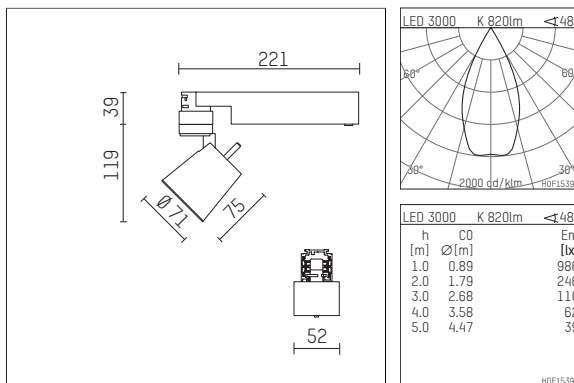

112 172 13 906 | silber

gin.o 1

Strahler

LED COB | 10 W 3000 K

- Strahler gin.o 1
- mit 3-Phasen-Universaladapter
- für Hoffmeister control.x Stromschienen
- Phasenwahl bei eingesetztem Adapter möglich
- passives Thermomanagement
- mit LED COB 1000 lm
- Farbtemperatur: 3000 K
- Farbwiedergabeindex: CRI >90
- L90 / B10 (50.000h)
- SDCM < 2
- Leuchtenlichtstrom: 820 lm
- Systemleistung: 10 W
- Lichtausbeute: 82,0 lm/W
- rotationssymmetrische Lichtverteilung, flood
- Reflektor aus Aluminium, silber eloxiert
- im Adapter integriertes LED-Betriebsgerät, elektronisch (POTI)
- Amplitudendimmung
- Drehpotentiometer im Adapter integriert
- Dimmbereich: 100-1 %
- Gehäuse aus Aluminium-Druckguss
- Adapter aus Thermoplast, glasfaserverstärkt
- Farb-, Schutz- und Konversionsfilter sind als Zubehör erhältlich
- *UNDEFINED TEXT*
- Länge: 221 mm, Breite: 52 mm, Höhe: 158 mm
- 360° drehbar, 90° schwenkbar
- Gewicht: 0,87 kg
- Schutzart: IP20
- Schutzklasse I
- 5 Jahre Hoffmeister Garantie
- Made in Germany
- maximale Umgebungstemperatur: 35 ° C
- Prüfzeichen: gefertigt nach DIN VDE 0711 / EN 60598, CE
- Farbe: silber
- 112 172 13 906

Ergänzungen für optionales Zubehör

Typ	Abmessungen in mm	Artikelnummer	Abb.-Nr.
soft.shape Linse für Strahler gin.a und gin.o Größe 1	Ø: 54	104227	01
Skulpturenlinse für Strahler gin.a und gin.o Größe 1	Ø: 54	103428	02
Prismatikglas für Strahler gin.a und gin.o Größe 1	Ø: 54	104914	03
Wabenraster für Strahler gin.a und gin.o Größe 1		103416	04
soft.spot Linse für Strahler gin.a und gin.o Größe 1	Ø: 54	103429	01