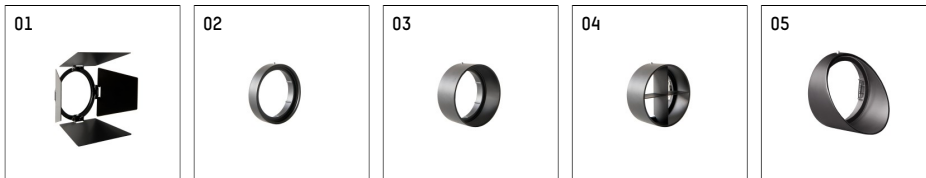

112 242 02 906 D | silber

gin.o 2

Strahler

LED | 14 W 2700 K

- Strahler gin.o 2
- mit 3-Phasen-DALI-Adapter
- für Hoffmeister control.x Stromschienen
- Phasenwahl bei eingesetztem Adapter möglich
- passives Thermomanagement
- mit LED 1060 lm
- Farbtemperatur: 2700 K
- Farbwiedergabeindex: CRI >90
- L90 / B10 (50.000h)
- SDCM < 2
- Leuchtenlichtstrom: 900 lm
- Systemleistung: 14 W
- Lichtausbeute: 64,3 lm/W
- rotationssymmetrische Lichtverteilung, spot
- Ausstrahlungswinkel: 15 °
- im Adapter integriertes LED-Betriebsgerät, elektronisch (DALI), 220-240 V, 0/50/60 Hz
- Amplitudendimmung
- Dimmbereich: 100-1 %
- Gehäuse aus Aluminium-Druckguss
- Adapter aus Thermoplast, glasfaserverstärkt
- Microprismenfilter mit sehr hohem Lichttransmissionsgrad
- *UNDEFINED TEXT*
- Länge: 221 mm, Breite: 84 mm, Höhe: 182 mm
- 360° drehbar, 90° schwenkbar
- Gewicht: 1,09 kg
- Schutzart: IP20
- Schutzklasse I
- 5 Jahre Hoffmeister Garantie
- Made in Germany
- maximale Umgebungstemperatur: 35 ° C
- Prüfzeichen: gefertigt nach DIN VDE 0711 / EN 60598, CE
- Farbe: silber
- 112 242 02 906 D

Ergänzungen für optionales Zubehör

Typ	Abmessungen in mm	Artikelnummer	Abb.-Nr.
soft.shape Linse für Strahler gin.a, gin.o und lo.nely Größe 2	Ø: 74	104228	01
soft.spot Linse für Strahler gin.a, gin.o und lo.nely Größe 2	Ø: 74	103461	01
Skulpturenlinse für Strahler gin.a, gin.o und lo.nely Größe 2	Ø: 74	103460	02
Prismatikglas für Strahler gin.a, gin.o und lo.nely Größe 2	Ø: 74	104915	03
Wabenraster für Strahler gin.a, gin.o und lo.nely Größe 2		103448	04
Dichroitisches Konversionsfilterglas Tageslichtfilter, Konversion von 3000K zu 5000K für Strahler gin.a, gin.o und lo.nely Größe 2	Ø: 74	103459	05
Dichroitisches Konversionsfilterglas Neutralfilter, Konversion von 3000K zu 4000K für Strahler gin.a, gin.o und lo.nely Größe 2	Ø: 74	103458	06
Dichroitisches Konversionsfilterglas Warmtonfilter, Konversion von 3000K zu 2400K für Strahler gin.a, gin.o und lo.nely Größe 2	Ø: 74	103457	07