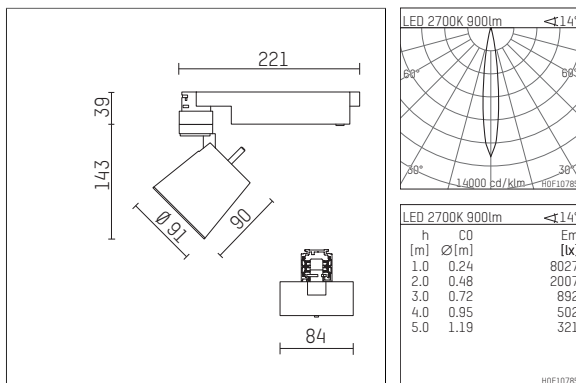

112 242 02 906 D | silber

gin.o 2

Strahler

LED | 14 W 2700 K

- Strahler gin.o 2
- mit 3-Phasen-DALI-Adapter
- für Hoffmeister control.x Stromschienen
- Phasenwahl bei eingesetztem Adapter möglich
- passives Thermomanagement
- mit LED 1060 lm
- Farbtemperatur: 2700 K
- Farbwiedergabeindex: CRI >90
- L90 / B10 (50.000h)
- SDCM < 2
- Leuchtenlichtstrom: 900 lm
- Systemleistung: 14 W
- Lichtausbeute: 64,3 lm/W
- rotationssymmetrische Lichtverteilung, spot
- Ausstrahlungswinkel: 15 °
- im Adapter integriertes LED-Betriebsgerät, elektronisch (DALI), 220-240 V, 0/50/60 Hz
- Amplitudendimmung
- Dimmbereich: 100-1 %
- Gehäuse aus Aluminium-Druckguss
- Adapter aus Thermoplast, glasfaserverstärkt
- Microprismenfilter mit sehr hohem Lichttransmissionsgrad
- *UNDEFINED TEXT*
- Länge: 221 mm, Breite: 84 mm, Höhe: 182 mm
- 360° drehbar, 90° schwenkbar
- Gewicht: 1,09 kg
- Schutzart: IP20
- Schutzklasse I
- 5 Jahre Hoffmeister Garantie
- Made in Germany
- maximale Umgebungstemperatur: 35 ° C
- Prüfzeichen: gefertigt nach DIN VDE 0711 / EN 60598, CE
- Farbe: silber
- 112 242 02 906 D

- Übersicht des Zubehörs auf der/ den Folgeseite/ n

112 242 02 906 D
Zubehör

Optionales Zubehör

Typ	Abmessungen in mm	Artikelnummer	Abb.-Nr.
Blendklappen für Strahler gin.a, gin.o und lo.nely Größe 2		103438	01
Aufnahmering geeignet zur Aufnahme von Zubehör für Strahler gin.a, gin.o und lo.nely Größe 2		103445	02
Vorsatzblende geeignet zur Aufnahme von Zubehör für Strahler gin.a, gin.o und lo.nely Größe 2		103442	03
Vorsatzblende mit Kreuzraster geeignet zur Aufnahme von Zubehör für Strahler gin.a, gin.o und lo.nely Größe 2		103439	04
Schute geeignet zur Aufnahme von Zubehör für Strahler gin.a, gin.o und lo.nely Größe 2		104748	05