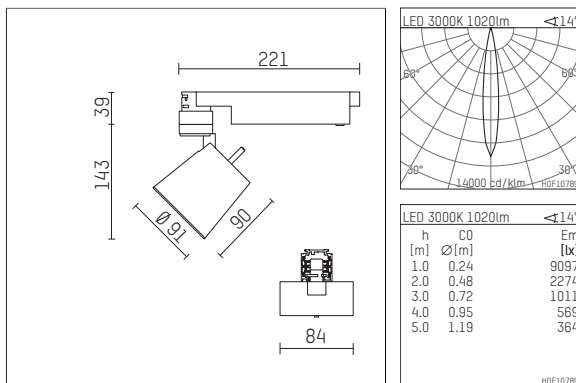

112 242 03 906 D | silber

gin.o 2

Strahler

LED | 14 W 3000 K

- Strahler gin.o 2
- mit 3-Phasen-DALI-Adapter
- für Hoffmeister control.x Stromschienen
- Phasenwahl bei eingesetztem Adapter möglich
- passives Thermomanagement
- mit LED 1200 lm
- Farbtemperatur: 3000 K
- Farbwiedergabeindex: CRI >90
- L90 / B10 (50.000h)
- SDCM < 2
- Leuchtenlichtstrom: 1020 lm
- Systemleistung: 14 W
- Lichtausbeute: 72,9 lm/W
- rotationssymmetrische Lichtverteilung, spot
- Ausstrahlungswinkel: 15 °
- im Adapter integriertes LED-Betriebsgerät, elektronisch (DALI), 220-240 V, 0/50/60 Hz
- Amplitudendimmung
- Dimmbereich: 100-1 %
- Gehäuse aus Aluminium-Druckguss
- Adapter aus Thermoplast, glasfaserverstärkt
- Sicherheitsglas, klar
- *UNDEFINED TEXT*
- Länge: 221 mm, Breite: 84 mm, Höhe: 182 mm
- 360° drehbar, 90° schwenkbar
- Gewicht: 1,09 kg
- Schutzart: IP20
- Schutzklasse I
- 5 Jahre Hoffmeister Garantie
- Made in Germany
- maximale Umgebungstemperatur: 35 ° C
- Prüfzeichen: gefertigt nach DIN VDE 0711 / EN 60598, CE
- Farbe: silber
- 112 242 03 906 D

- Übersicht des Zubehörs auf der/ den Folgeseite/ n

112 242 03 906 D
Zubehör

Optionales Zubehör

Typ	Abmessungen in mm	Artikelnummer	Abb.-Nr.
Blendklappen für Strahler gin.a, gin.o und lo.nely Größe 2		103438	01
Aufnahmering geeignet zur Aufnahme von Zubehör für Strahler gin.a, gin.o und lo.nely Größe 2		103445	02
Vorsatzblende geeignet zur Aufnahme von Zubehör für Strahler gin.a, gin.o und lo.nely Größe 2		103442	03
Vorsatzblende mit Kreuzraster geeignet zur Aufnahme von Zubehör für Strahler gin.a, gin.o und lo.nely Größe 2		103439	04
Schute geeignet zur Aufnahme von Zubehör für Strahler gin.a, gin.o und lo.nely Größe 2		104748	05