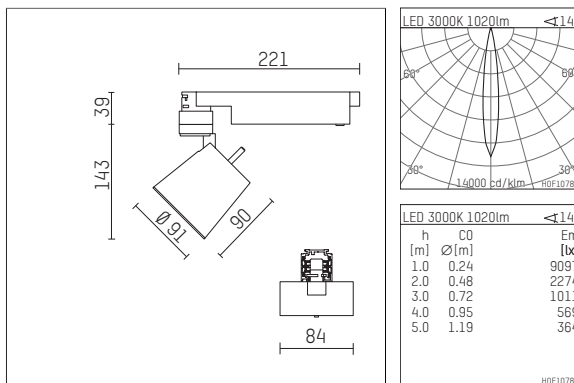

**112 242 03 910 D | weiß**

gin.o 2

Strahler

LED | 14 W 3000 K

- Strahler gin.o 2
- mit 3-Phasen-DALI-Adapter
- für Hoffmeister control.x Stromschienen
- Phasenwahl bei eingesetztem Adapter möglich
- passives Thermomanagement
- mit LED 1200 lm
- Farbtemperatur: 3000 K
- Farbwiedergabeindex: CRI >90
- L90 / B10 (50.000h)
- SDCM < 2
- Leuchtenlichtstrom: 1020 lm
- Systemleistung: 14 W
- Lichtausbeute: 72,9 lm/W
- rotationssymmetrische Lichtverteilung, spot
- Ausstrahlungswinkel: 15 °
- im Adapter integriertes LED-Betriebsgerät, elektronisch (DALI), 220-240 V, 0/50/60 Hz
- Amplitudendimmung
- Dimmbereich: 100-1 %
- Gehäuse aus Aluminium-Druckguss
- Adapter aus Thermoplast, glasfaserverstärkt
- Sicherheitsglas, klar
- \*UNDEFINED TEXT\*
- Länge: 221 mm, Breite: 84 mm, Höhe: 182 mm
- 360° drehbar, 90° schwenkbar
- Gewicht: 1,09 kg
- Schutzart: IP20
- Schutzklasse I
- 5 Jahre Hoffmeister Garantie
- Made in Germany
- maximale Umgebungstemperatur: 35 ° C
- Prüfzeichen: gefertigt nach DIN VDE 0711 / EN 60598, CE
- Farbe: weiß (RAL9016)
- 112 242 03 910 D

## Optionales Zubehör

Typ	Abmessungen in mm	Artikelnummer	Abb.-Nr.
Blendklappen für Strahler gin.a, gin.o und lo.nely Größe 2		103438	01
Aufnahmering geeignet zur Aufnahme von Zubehör für Strahler gin.a, gin.o und lo.nely Größe 2		103446	02
Vorsatzblende geeignet zur Aufnahme von Zubehör für Strahler gin.a, gin.o und lo.nely Größe 2		103443	03
Vorsatzblende mit Kreuzraster geeignet zur Aufnahme von Zubehör für Strahler gin.a, gin.o und lo.nely Größe 2		103440	04
Schute geeignet zur Aufnahme von Zubehör für Strahler gin.a, gin.o und lo.nely Größe 2		104749	05