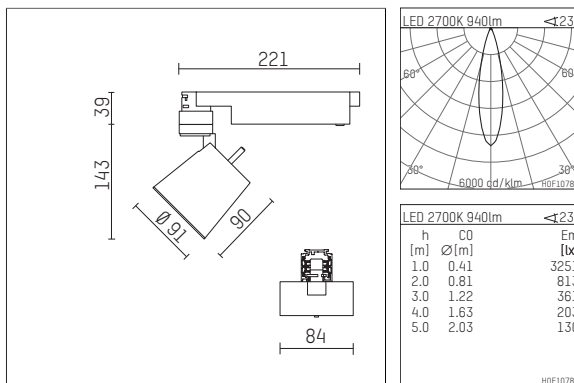

112 243 02 906 D | silber

gin.o 2

Strahler

LED | 14 W 2700 K

- Strahler gin.o 2
- mit 3-Phasen-DALI-Adapter
- für Hoffmeister control.x Stromschienen
- Phasenwahl bei eingesetztem Adapter möglich
- passives Thermomanagement
- mit LED 1060 lm
- Farbtemperatur: 2700 K
- Farbwiedergabeindex: CRI >90
- L90 / B10 (50.000h)
- SDCM < 2
- Leuchtenlichtstrom: 940 lm
- Systemleistung: 14 W
- Lichtausbeute: 67,1 lm/W
- rotationssymmetrische Lichtverteilung, medium
- Ausstrahlungswinkel: 25 °
- im Adapter integriertes LED-Betriebsgerät, elektronisch (DALI), 220-240 V, 0/50/60 Hz
- Amplitudendimmung
- Dimmbereich: 100-1 %
- Gehäuse aus Aluminium-Druckguss
- Adapter aus Thermoplast, glasfaserverstärkt
- Sicherheitsglas, klar
- *UNDEFINED TEXT*
- Länge: 221 mm, Breite: 84 mm, Höhe: 182 mm
- 360° drehbar, 90° schwenkbar
- Gewicht: 1,09 kg
- Schutzart: IP20
- Schutzklasse I
- 5 Jahre Hoffmeister Garantie
- Made in Germany
- maximale Umgebungstemperatur: 35 ° C
- Prüfzeichen: gefertigt nach DIN VDE 0711 / EN 60598, CE
- Farbe: silber
- 112 243 02 906 D

- Übersicht des Zubehörs auf der/ den Folgeseite/ n

112 243 02 906 D
Zubehör

Optionales Zubehör

| Typ | Abmessungen in mm | Artikelnummer | Abb.-Nr. |
|---|-------------------|---------------|----------|
| Blendklappen für Strahler gin.a, gin.o und lo.nely Größe 2 | | 103438 | 01 |
| Aufnahmering geeignet zur Aufnahme von Zubehör für Strahler gin.a, gin.o und lo.nely Größe 2 | | 103445 | 02 |
| Vorsatzblende geeignet zur Aufnahme von Zubehör für Strahler gin.a, gin.o und lo.nely Größe 2 | | 103442 | 03 |
| Vorsatzblende mit Kreuzraster geeignet zur Aufnahme von Zubehör für Strahler gin.a, gin.o und lo.nely Größe 2 | | 103439 | 04 |
| Schute geeignet zur Aufnahme von Zubehör für Strahler gin.a, gin.o und lo.nely Größe 2 | | 104748 | 05 |