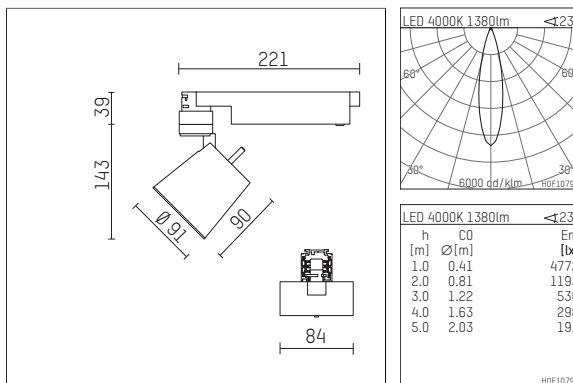

112 243 04 721 D | schwarz

gin.o 2

Strahler

LED | 14 W 4000 K

- Strahler gin.o 2
- mit 3-Phasen-DALI-Adapter
- für Hoffmeister control.x Stromschienen
- Phasenwahl bei eingesetztem Adapter möglich
- passives Thermomanagement
- mit LED 1560 lm
- Farbtemperatur: 4000 K
- Farbwiedergabeindex: CRI >80
- L90 / B10 (50.000h)
- SDCM < 2
- Leuchtenlichtstrom: 1380 lm
- Systemleistung: 14 W
- Lichtausbeute: 98,6 lm/W
- rotationssymmetrische Lichtverteilung, medium
- Ausstrahlungswinkel: 25 °
- im Adapter integriertes LED-Betriebsgerät, elektronisch (DALI), 220-240 V, 0/50/60 Hz
- Amplitudendimmung
- Dimmbereich: 100-1 %
- Gehäuse aus Aluminium-Druckguss
- Adapter aus Thermoplast, glasfaserverstärkt
- Sicherheitsglas, klar
- *UNDEFINED TEXT*
- Länge: 221 mm, Breite: 84 mm, Höhe: 182 mm
- 360° drehbar, 90° schwenkbar
- Gewicht: 1,09 kg
- Schutzart: IP20
- Schutzklasse I
- 5 Jahre Hoffmeister Garantie
- Made in Germany
- maximale Umgebungstemperatur: 35 ° C
- Prüfzeichen: gefertigt nach DIN VDE 0711 / EN 60598, CE
- Farbe: schwarz
- 112 243 04 721 D

- Übersicht des Zubehörs auf der/ den Folgeseite/ n

112 243 04 721 D
Zubehör

Optionales Zubehör

Typ	Abmessungen in mm	Artikelnummer	Abb.-Nr.
Blendklappen für Strahler gin.a, gin.o und lo.nely Größe 2		103438	01
Aufnahmering geeignet zur Aufnahme von Zubehör für Strahler gin.a, gin.o und lo.nely Größe 2		103447	02
Vorsatzblende geeignet zur Aufnahme von Zubehör für Strahler gin.a, gin.o und lo.nely Größe 2		103444	03
Vorsatzblende mit Kreuzraster geeignet zur Aufnahme von Zubehör für Strahler gin.a, gin.o und lo.nely Größe 2		103441	04
Schute geeignet zur Aufnahme von Zubehör für Strahler gin.a, gin.o und lo.nely Größe 2		104750	05