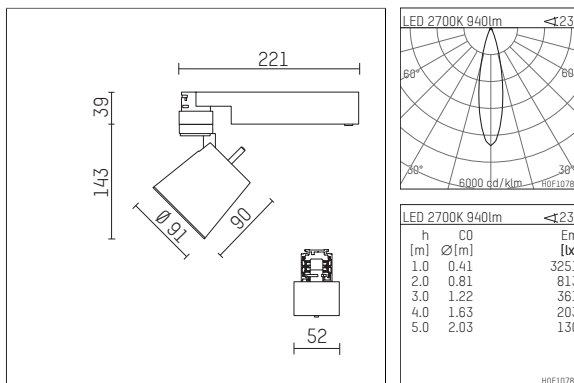

112 243 12 910 | weiß

gin.o 2

Strahler

LED | 14 W 2700 K

- Strahler gin.o 2
- mit 3-Phasen-Universaladapter
- für Hoffmeister control.x Stromschienen
- Phasenwahl bei eingesetztem Adapter möglich
- passives Thermomanagement
- mit LED 1060 lm
- Farbtemperatur: 2700 K
- Farbwiedergabeindex: CRI >90
- L90 / B10 (50.000h)
- SDCM < 2
- Leuchtenlichtstrom: 940 lm
- Systemleistung: 14 W
- Lichtausbeute: 67,1 lm/W
- rotationssymmetrische Lichtverteilung, medium
- Ausstrahlungswinkel: 25 °
- im Adapter integriertes LED-Betriebsgerät, elektronisch (POTI), 220-240 V, 0/50/60 Hz
- Amplitudendimmung
- Drehpotentiometer im Adapter integriert
- Dimmbereich: 100-1,4 %
- Gehäuse aus Aluminium-Druckguss
- Adapter aus Thermoplast, glasfaserverstärkt
- Sicherheitsglas, klar
- *UNDEFINED TEXT*
- Länge: 221 mm, Breite: 52 mm, Höhe: 182 mm
- 360° drehbar, 90° schwenkbar
- Gewicht: 1,09 kg
- Schutzart: IP20
- Schutzklasse I
- 5 Jahre Hoffmeister Garantie
- Made in Germany
- maximale Umgebungstemperatur: 35 ° C
- Prüfzeichen: gefertigt nach DIN VDE 0711 / EN 60598, CE
- Farbe: weiß (RAL9016)
- 112 243 12 910

- Übersicht des Zubehörs auf der/ den Folgeseite/ n

112 243 12 910
Zubehör

Optionales Zubehör

Typ	Abmessungen in mm	Artikelnummer	Abb.-Nr.
Blendklappen für Strahler gin.a, gin.o und lo.nely Größe 2		103438	01
Aufnahmering geeignet zur Aufnahme von Zubehör für Strahler gin.a, gin.o und lo.nely Größe 2		103446	02
Vorsatzblende geeignet zur Aufnahme von Zubehör für Strahler gin.a, gin.o und lo.nely Größe 2		103443	03
Vorsatzblende mit Kreuzraster geeignet zur Aufnahme von Zubehör für Strahler gin.a, gin.o und lo.nely Größe 2		103440	04
Schute geeignet zur Aufnahme von Zubehör für Strahler gin.a, gin.o und lo.nely Größe 2		104749	05