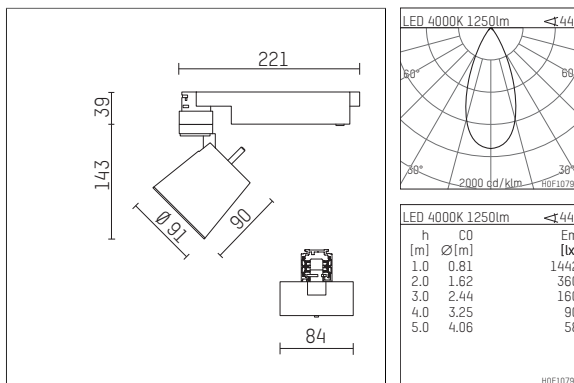

112 244 04 721 D | schwarz

gin.o 2

Strahler

LED | 14 W 4000 K

- Strahler gin.o 2
- mit 3-Phasen-DALI-Adapter
- für Hoffmeister control.x Stromschienen
- Phasenwahl bei eingesetztem Adapter möglich
- passives Thermomanagement
- mit LED 1560 lm
- Farbtemperatur: 4000 K
- Farbwiedergabeindex: CRI >80
- L90 / B10 (50.000h)
- SDCM < 2
- Leuchtenlichtstrom: 1250 lm
- Systemleistung: 14 W
- Lichtausbeute: 89,3 lm/W
- rotationssymmetrische Lichtverteilung, flood
- Ausstrahlungswinkel: 45 °
- im Adapter integriertes LED-Betriebsgerät, elektronisch (DALI), 220-240 V, 0/50/60 Hz
- Amplitudendimmung
- Dimmbereich: 100-1 %
- Gehäuse aus Aluminium-Druckguss
- Adapter aus Thermoplast, glasfaserverstärkt
- Microprismenfilter mit sehr hohem Lichttransmissionsgrad
- *UNDEFINED TEXT*
- Länge: 221 mm, Breite: 84 mm, Höhe: 182 mm
- 360° drehbar, 90° schwenkbar
- Gewicht: 1,09 kg
- Schutzart: IP20
- Schutzklasse I
- 5 Jahre Hoffmeister Garantie
- Made in Germany
- maximale Umgebungstemperatur: 35 ° C
- Prüfzeichen: gefertigt nach DIN VDE 0711 / EN 60598, CE
- Farbe: schwarz
- 112 244 04 721 D

- Übersicht des Zubehörs auf der/ den Folgeseite/ n

112 244 04 721 D
Zubehör

Optionales Zubehör

Typ	Abmessungen in mm	Artikelnummer	Abb.-Nr.
Blendklappen für Strahler gin.a, gin.o und lo.nely Größe 2		103438	01
Aufnahmering geeignet zur Aufnahme von Zubehör für Strahler gin.a, gin.o und lo.nely Größe 2		103447	02
Vorsatzblende geeignet zur Aufnahme von Zubehör für Strahler gin.a, gin.o und lo.nely Größe 2		103444	03
Vorsatzblende mit Kreuzraster geeignet zur Aufnahme von Zubehör für Strahler gin.a, gin.o und lo.nely Größe 2		103441	04
Schute geeignet zur Aufnahme von Zubehör für Strahler gin.a, gin.o und lo.nely Größe 2		104750	05