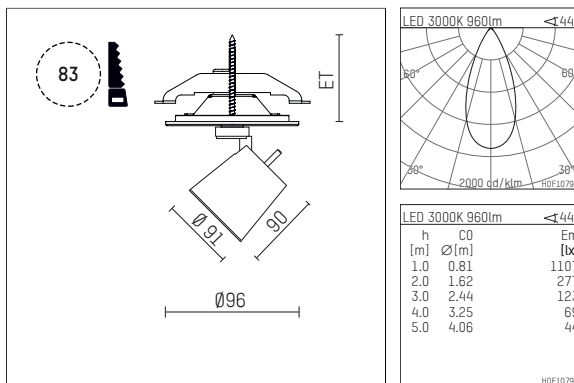

11224413 721-PA | schwarz

gin.o 2

Strahler

LED | 14 W 3000 K

- Strahler gin.o 2
- mit Einbau-Punktauslass
- für Einbau in Decke oder Wand
- passives Thermomanagement
- mit LED 1200 lm
- Farbtemperatur: 3000 K
- Farbwiedergabeindex: CRI >90
- L90 / B10 (50.000h)
- SDCM < 2
- Leuchtenlichtstrom: 960 lm
- Systemleistung: 14 W
- Lichtausbeute: 68,6 lm/W
- rotationssymmetrische Lichtverteilung, flood
- Ausstrahlungswinkel: 45 °
- mit externem LED-Betriebsgerät, elektronisch, 220-240 V, 50/60 Hz
- Betrieb mit externen Dimmern möglich (Phasenabschnitt und Phasenanschnitt)
- Netzanschluss: Anschlussleitung mit Steckverbindung 2x5x2,5 mm², Länge: 360 mm
- zur Durchverdrahtung geeignet
- Gehäuse aus Aluminium-Druckguss
- Microprismenfilter mit sehr hohem Lichttransmissionsgrad
- Deckenplatte aus Aluminium-Druckguss
- *UNDEFINED TEXT*
- Durchmesser: 96 mm, Einbaudurchmesser: 83 mm
- Einbautiefe: 63 mm, Deckenstärke: 1-45 mm
- 360° drehbar, 90° schwenkbar
- Gewicht: 1,21 kg
- Schutzart: IP20
- Schutzklasse I
- 5 Jahre Hoffmeister Garantie
- Made in Germany
- maximale Umgebungstemperatur: 35 ° C
- Prüfzeichen: gefertigt nach DIN VDE 0711 / EN 60598, CE
- Farbe: schwarz
- 11224413 721-PA